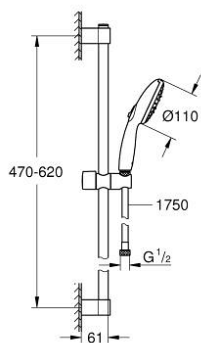

## 26 916 003 TEMPESTA 110 SHOWER RAIL SET 3 SPRAYS (RAIN, JET, MASSAGE)

### תיאור המוצר

- כרום: צבע
- hand shower Tempesta 110 (26 914)
- מוט מקלחת, 600 מ"מ (27 523)
- צינור 1,750 מ"מ x 1/2" xelfaxeR 2/1" (82) 154)
- טכנולוגיית חיסכון במים וזרימה מושלמת GROHE EcoJoy
- GROHE SmartSwitch - easily rotate the dial to enjoy your preferred spray option
- תבנית התזה מושלמת GROHE DreamSpray
- גימור כרום GROHE LongLife
- Flexible Installation - 1 adjustable bracket for existing drill holes
- adjustable rail holder (turn and glide shower holder)
- מערכת נגד אבנית GROHE SpeedClean
- ediuGretaW rennl לחיים ארוכים יותר
- טבעת הסיליקון **ShockProof** מונעת נזקים הנגרמים מנפילת המקלח
- **AquaCalibrator limits maximum flow rate (at 3 bar): 6.4 l/min**
- לחץ מינימלי מומלץ 1.0 בר
- מתאים למחמם מייד
- professional edition

## 26 916 003 TEMPESTA 110 SHOWER RAIL SET 3 SPRAYS (RAIN, JET, MASSAGE)

עכשיו - רבמבונ, חלקי חילוף

1: Shower rail holder (חלק מס. 48607000)

2: Glide element (חלק מס. 48609000)

3: Shower rail holder (חלק מס. 48608000)