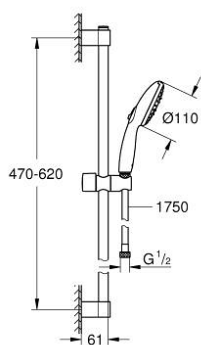

26 916 003 TEMPESTA 110 SHOWER RAIL SET 3 SPRAYS (RAIN, JET, MASSAGE)

תיאור המוצר

- כרום: צבע
- hand shower Tempesta 110 (26 914)
- מוט מקלחת, 600 מ"מ (27 523)
- צינור 1,750 מ"מ x 1/2" xelfaxeR 2/1" (82) 154
- טכנולוגיית חיסכון במים וזרימה מושלמת GROHE EcoJoy
- GROHE SmartSwitch - easily rotate the dial to enjoy your preferred spray option
- תבנית התזה מושלמת GROHE DreamSpray
- גימור כרום GROHE LongLife
- Flexible Installation - 1 adjustable bracket for existing drill holes
- adjustable rail holder (turn and glide shower holder)
- מערכת נגד אבנית GROHE SpeedClean
- ediuGretaW rennl לחיים ארוכים יותר
- **טבעת הסיליקון ShockProof** מונעת נזקים הנגרמים מנפילת המקלח
- **maximum flow rate (at 3 bar): 6.4 l/min**
- **לחץ מינימלי מומלץ 1.0 בר**
- **מתאים למחמם מייד**
- **professional edition**

26 916 003 TEMPESTA 110 SHOWER RAIL SET 3 SPRAYS (RAIN, JET, MASSAGE)

עכשיו - רבמבונ, חלקי חילוף

1: Shower rail holder (מס.חלק חילוף 48607000)

2: Glide element (מס.חלק חילוף 48609000)

3: Shower rail holder (מס.חלק חילוף 48608000)

4: מסגרת (מס.חלק חילוף 0700200M)

5: Compensation disc (מס.חלק חילוף 48543001)*

* אביזרים אופציונליים