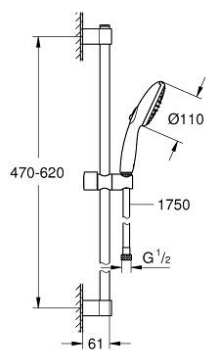

26 915 243 3 TEMPESTA 110 SHOWER RAIL SET 2 SPRAYS (RAIN, JET)

תיאור המוצר

- צבע: matte black
- hand shower Tempesta 110 (26 912)
- מוט מקלחת, 600 מ"מ (27 523)
- shower hose 1750 mm 1/2" x 1/2" (28 388)
- טכנולוגיית חיסכון במים וזרימה מושלמת GROHE EcoJoy
- GROHE SmartSwitch - easily rotate the dial to enjoy your preferred spray option
- תבנית התזה מושלמת GROHE DreamSpray
- Flexible Installation - 1 adjustable bracket for existing drill holes
- adjustable rail holder (turn and glide shower holder)
- מערכת נגד אבנית GROHE SpeedClean
- לחיים ארוכים יותר ediuGretaW renni
- **טבעת הסיליקון / ShockProof** מונעת נזקים הנגרמים מנפילת המקלח
- **maximum flow rate (at 3 bar): 6.9 l/min**
- **לחץ מינימלי מומלץ 1.0 בר**
- **מתאים למחמם מידי**
- **professional edition**

26 915 243 3 TEMPESTA 110 SHOWER RAIL SET 2 SPRAYS (RAIN, JET)

עכשיו - 2023 ראורבפ, חלקי חילוף

1: Shower rail holder (מס.חלק חילוף 486072430)

2: Glide element (מס.חלק חילוף 486092430)

3: Shower rail holder (מס.חלק חילוף 486082430)

4: מסגרת (מס.חלק חילוף 0700200M)

5: Compensation disc (מס.חלק חילוף 48543001)*

* אביזרים אופציונליים