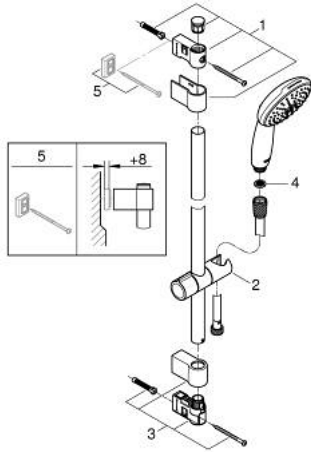

## 26 915 003 TEMPESTA 110 SHOWER RAIL SET 2 SPRAYS (RAIN, JET)

### תיאור המוצר

- כרום: צבע
- hand shower Tempesta 110 (26 912)
- מוט מקלחת, 600 מ"מ (27 523)
- צינור 1,750 מ"מ x 1/2" x 2/1" xelfaxeR (82 154)
- טכנולוגיית חיסכון במים וזרימה מושלמת GROHE EcoJoy
- GROHE SmartSwitch - easily rotate the dial to enjoy your preferred spray option
- תבנית התזה מושלמת GROHE DreamSpray
- גימור כרום GROHE LongLife
- Flexible Installation - 1 adjustable bracket for existing drill holes
- adjustable rail holder (turn and glide shower holder)
- מערכת נגד אבנית GROHE SpeedClean
- יותר לחיים ארוכים ediuGretaW rennl
- **טבעת הסיליקון </b> ShockProof** מונעת נזקים הנגרמים מנפילת המקלח
- **maximum flow rate (at 3 bar): 6.9 l/min**
- **לחץ מינימלי מומלץ 1.0 בר**
- **מתאים למחמם מייד**
- **professional edition**

## 26 915 003 TEMPESTA 110 SHOWER RAIL SET 2 SPRAYS (RAIN, JET)

עכשיו – רבמבונ, חלקי חילוף

1: Shower rail holder (מס.חלק חילוף 48607000)

2: Glide element (מס.חלק חילוף 48609000)

3: Shower rail holder (מס.חלק חילוף 48608000)