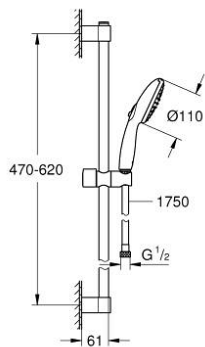

## 26 915 003 TEMPESTA 110 SHOWER RAIL SET 2 SPRAYS (RAIN, JET)

### תיאור המוצר

- כרום: צבע
- hand shower Tempesta 110 (26 912)
- מוט מקלחת, 600 מ"מ (27 523)
- צינור 1,750 מ"מ x 1/2" x 2/1" xelfaxeR (82 154)
- טכנולוגיית חיסכון במים וזרימה מושלמת GROHE EcoJoy
- GROHE SmartSwitch - easily rotate the dial to enjoy your preferred spray option
- תבנית התזה מושלמת GROHE DreamSpray
- גימור כרום GROHE LongLife
- Flexible Installation - 1 adjustable bracket for existing drill holes
- adjustable rail holder (turn and glide shower holder)
- מערכת נגד אבנית GROHE SpeedClean
- יותר לחיים ארוכים ediuGretaW rennl
- **טבעת הסיליקון </b> ShockProof** מונעת נזקים הנגרמים מנפילת המקלח
- **maximum flow rate (at 3 bar): 6.9 l/min**
- **לחץ מינימלי מומלץ 1.0 בר**
- **מתאים למחמם מייד**
- **professional edition**

## 26 915 003 TEMPESTA 110 SHOWER RAIL SET 2 SPRAYS (RAIN, JET)

עכשיו – רבמבונ, חלקי חילוף

1: Shower rail holder (מס.חלק חילוף 48607000)

2: Glide element (מס.חלק חילוף 48609000)

3: Shower rail holder (מס.חלק חילוף 48608000)