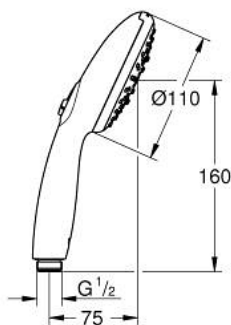

26 914 003 TEMPESTA 110 HAND SHOWER 3 SPRAYS

תיאור המוצר

- כרום: צבע
- spray patterns: Rain, Jet, Massage
- טכנולוגיית חיסכון במים וזרימה מושלמת EcoJoy
- GROHE SmartSwitch - easily rotate the dial to enjoy your preferred spray option
- תבנית התזה מושלמת DreamSpray
- גימור כרום LongLife
- מערכת נגד אבנית SpeedClean
- לחיים ארוכים יותר ediuGretaW rennl
- טבעת הסיליקון ShockProof מונעת נזקים הנגרמים מנפילת המקלח
- מערכת החקנה אוניברסלית, מתאימה לכל צינורות המקלחת הסטנדרטיים
- maximum flow rate (at 3 bar): 6.4 l/min
- לחץ מינימלי מומלץ 1.0 בר
- מתאים למחמם מידי
- professional edition

Pure Freude
an Wasser

26 914 003 **TEMPESTA 110 HAND SHOWER 3 SPRAYS**

עכשיו - רבמבונ, חלקי חילוף

1: מסננת (0700200M מס.חלק חילוף)