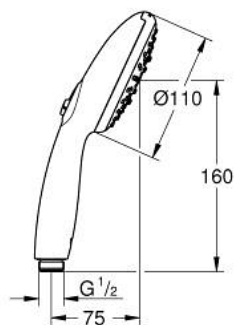

26 914 003 TEMPESTA 110 HAND SHOWER 3 SPRAYS

תיאור המוצר

- כרום: צבע
- spray patterns: Rain, Jet, Massage
- GROHE EcoJoy מושלמת בזרימה מושלמת במים חיסכון
- GROHE SmartSwitch - easily rotate the dial to enjoy your preferred spray option
- GROHE DreamSpray תבנית התזה מושלמת
- GROHE LongLife גימור כרום
- GROHE SpeedClean מערכת נגד אבנית
- יותר לחיים ארוכים ediuGretaW rennl
- טבעת הסיליקון **ShockProof** מונעת נזקים הנגרמים מנפילת המקלח
- מערכת ההקנה אוניברסלית, מתאימה לכל צינורות המקלחת הסטנדרטיים
- **AquaCalibrator limits maximum flow rate (at 3 bar): 6.4 l/min**
- לחץ מינימלי מומלץ 1.0 בר
- מתאים למחמם מידי
- **professional edition**

Pure Freude
an Wasser

26 914 003 **TEMPESTA 110 HAND SHOWER 3 SPRAYS**

עכשיו - רבמבונ, חלקי חילוף

1: מסננת (0700200M מס.חלק חילוף)