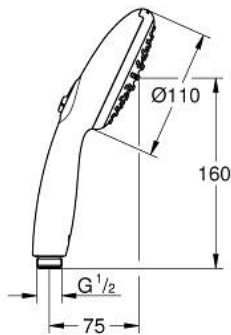

26 912 243 3 TEMPESTA 110 HAND SHOWER 2 SPRAYS

תיאור המוצר

- צבע: matte black
- spray patterns: Rain, Jet
- טכנולוגיית חיסכון במים וזרימה מושלמת GroJoy
- GROHE SmartSwitch - easily rotate the dial to enjoy your preferred spray option
- תבנית התזה מושלמת DreamSpray
- מערכת נגד אבנית SpeedClean
- ediuGretaW renni לחיים ארוכים יותר
- מונעת נזקים הנגרמים מנפילת המקלח **ShockProof**
- מערכת התקנה אוניברסלית, מתאימה לכל צינורות המקלחת הסטנדרטיים
- **maximum flow rate (at 3 bar): 6.9 l/min**
- לחץ מינימלי מומלץ 1.0 בר
- מתאים למחמם מידי
- **professional edition**

Pure Freude
an Wasser

26 912 243 3 TEMPESTA 110 HAND SHOWER 2 SPRAYS

עכשיו - 2023 ראורבפ, חלקי חילוף

1: מסגנת (0700200M מס.חלק חילוף)