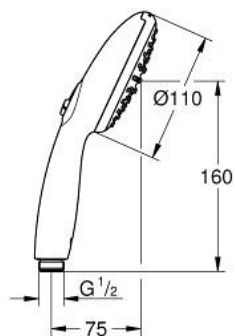

26 912 003 TEMPESTA 110 HAND SHOWER 2 SPRAYS

תיאור המוצר

- כרום: צבע
- spray patterns: Rain, Jet
- טכנולוגיית חיסכון במים וזרימה מושלמת EcoJoy
- GROHE SmartSwitch - easily rotate the dial to enjoy your preferred spray option
- תבנית התזה מושלמת DreamSpray
- גימור כרום LongLife
- מערכת נגד אבנית SpeedClean
- יותר לחיים ארוכים ediuGretaW rennl
- טבעת הסיליקון ShockProof מונעת נזקים הנגרמים מנפילת המקלח
- מערכת החקנה אוניברסלית, מתאימה לכל צינורות המקלחת הסטנדרטיים
- maximum flow rate (at 3 bar): 6.9 l/min
- לחץ מינימלי מומלץ 1.0 בר
- מתאים למחמם מידי
- professional edition

Pure Freude
an Wasser

26 912 003 **TEMPESTA 110 HAND SHOWER 2 SPRAYS**

עכשיו - רבמבונ, חלקי חילוף

1: מסגנת (0700200M מס.חלק חילוף)