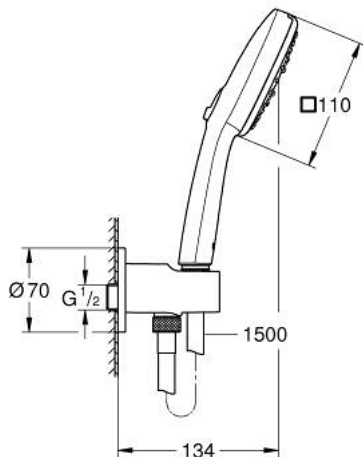

## 26 910 243 3 TEMPESTA CUBE 110 WALL HOLDER SET 3 SPRAYS (RAIN, JET, MASSAGE)

### תיאור המוצר

- צבע: matte black
- עם יחידה משולבת לחיבור לקיר 1/2"
- כולל:
- hand shower Tempesta Cube 110 (27 574)
- shower outlet elbow 1/2" with wall shower holder
- הברגת זכר
- מוגן מפני זרימה חוזרת
- shower hose 1500 mm 1/2" x 1/2"
- טכנולוגיית חיסכון במים וזרימה מושלמת GROHE EcoJoy
- GROHE SmartSwitch - easily rotate the dial to enjoy your preferred spray option
- תבנית התזה מושלמת GROHE DreamSpray
- מערכת נגד אבנית GROHE SpeedClean
- יותר לחיים ארוכים יותר ediuGretaW rennl
- **טבעת הסיליקון ShockProof** מונעת נזקים הנגרמים מנפילת המקלח
- **maximum flow rate (at 3 bar): 7.4 l/min**
- **לחץ מינימלי מומלץ 1.0 בר**
- מתאים למחמם מידי
- **professional edition**

## 26 910 243 3 TEMPESTA CUBE 110 WALL HOLDER SET 3 SPRAYS (RAIN, JET, MASSAGE)

עכשיו - רבמבונ 2023 חלקי חילוף

1: מסננת (0700200M מס.חלק חילוף)

2: Non-return valve (08565000 מס.חלק חילוף)