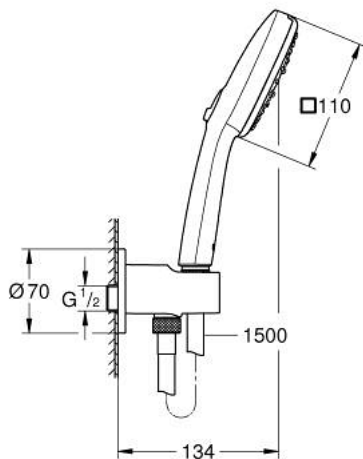

TEMPESTA CUBE 110 26 910 003 סט מאחז קיר 3 מתזים

תיאור המוצר

- כרום: צבע
- עם יחידה משולבת לחיבור לקיר 1/2"
- כולל:
- hand shower Tempesta Cube 110 (27 574)
- Jet, Rain, Massage
- maximum flow rate (at 3 bar): 7.4 l/min
- מרפק נקודת יציאת מים במקלחת 1/2" עם מתלה מקלחת לקיר (28-679)
- הברגת זכר
- מוגן מפני זרימה חוזרת
- צינור 1,500 מ"מ x 1/2" xelfaxeleR 2/1 (82) 151)
- טכנולוגיית חיסכון במים וזרימה מושלמת GROHE EcoJoy
- GROHE SmartSwitch - easily rotate the dial to enjoy your preferred spray option
- תבנית התזה מושלמת GROHE DreamSpray
- גימור כרום GROHE LongLife
- מערכת נגד אבנית GROHE SpeedClean
- ediuGretaW rennl לחיים ארוכים יותר
- **ShockProof** מונעת נזקים הנגרמים מנפילת המקלח
- **לחץ מינימלי מומלץ 1.0 בר**
- **מתאים למחמם מידי**
- **professional edition**

TEMPESTA CUBE 110 26 910 003 סט מאחז קיר 3 מתזים

עכשיו - רבמבונ, **חלקי חילוף**

1: מסננת (מס.חלק חילוף) 0700200M

2: Non-return valve (מס.חלק חילוף) 08565000