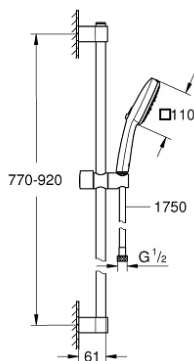

26 909 003 TEMPESTA CUBE 110 SHOWER RAIL SET 3 SPRAYS

תיאור המוצר

- כרום: צבע
- hand shower Tempesta Cube 110 (27 574)
- Jet, Rain, Massage
- maximum flow rate (at 3 bar): 7.4 l/min
- מוט מקלחת, 900 מ"מ (27 524)
- צינור 1,750 מ"מ x 1/2" xelfaxeleR 2/1" (82) 154
- טכנולוגיית חיסכון במים וזרימה מושלמת Grohe EcoJoy
- GROHE SmartSwitch - easily rotate the dial to enjoy your preferred spray option
- GROHE DreamSpray תבנית התזה מושלמת
- GROHE LongLife גימור כרום
- Flexible Installation - 1 adjustable bracket for existing drill holes
- adjustable rail holder (turn and glide shower holder)
- GROHE SpeedClean מערכת נגד אבנית
- יותר לחיים ארוכים ediuGretaW rennl
- **ShockProof** טבעת הסיליקון > מונעת נזקים הנגרמים מנפילת המקלח
- **מתאים למחמם מידי**
- **professional edition**

26 909 003 TEMPESTA CUBE 110 SHOWER RAIL SET 3 SPRAYS

עכשיו - רבמבונ, חלקי חילוף

1: Shower rail holder (מס.חלק חילוף 48607000)

2: Glide element (מס.חלק חילוף 48609000)

3: Shower rail holder (מס.חלק חילוף 48608000)

4: מסגרת (מס.חלק חילוף 0700200M)

5: Compensation disc (מס.חלק חילוף 48543001)*

* אביזרים אופציונליים