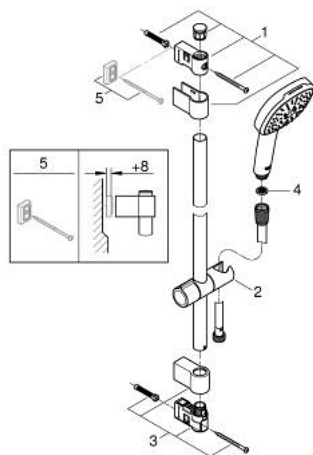

26 909 003 TEMPESTA CUBE 110 SHOWER RAIL SET 3 SPRAYS

תיאור המוצר

- כרום: צבע
- hand shower Tempesta Cube 110 (27 574)
- Jet, Rain, Massage
- maximum flow rate (at 3 bar): 7.4 l/min
- מוט מקלחת, 900 מ"מ (27 524)
- צינור 1,750 מ"מ x 1/2" xelfaxeleR 2/1" (82) 154
- טכנולוגיית חיסכון במים וזרימה מושלמת Grohe EcoJoy
- GROHE SmartSwitch - easily rotate the dial to enjoy your preferred spray option
- GROHE DreamSpray תבנית התזה מושלמת
- GROHE LongLife גימור כרום
- Flexible Installation - 1 adjustable bracket for existing drill holes
- adjustable rail holder (turn and glide shower holder)
- GROHE SpeedClean מערכת נגד אבנית
- יותר לחיים ארוכים ediuGretaW rennl
- **ShockProof** טבעת הסיליקון > מונעת נזקים הנגרמים מנפילת המקלח
- **מתאים למחמם מידי**
- **professional edition**

26 909 003 TEMPESTA CUBE 110 SHOWER RAIL SET 3 SPRAYS

עכשיו - רבמבונ, חלקי חילוף

1: Shower rail holder (מס.חלק חילוף 48607000)

2: Glide element (מס.חלק חילוף 48609000)

3: Shower rail holder (מס.חלק חילוף 48608000)