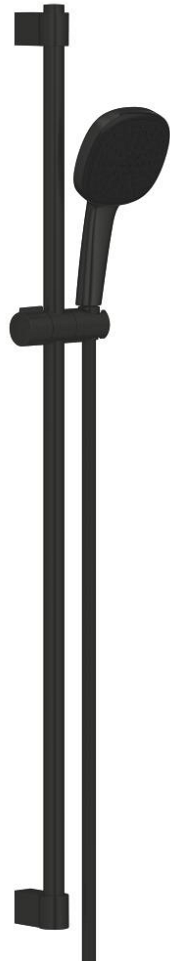

## 26 908 243 3 TEMPESTA CUBE 110 SHOWER RAIL SET 2 SPRAYS

### תיאור המוצר

- צבע: matte black
- hand shower Tempesta Cube 110 (26 746)
- spray patterns: Rain, Jet
- maximum flow rate (at 3 bar): 7.4 l/min
- מוט מקלחת, 900 מ"מ (27 524)
- shower hose 1750 mm 1/2" x 1/2" (28 388)
- טכנולוגיית חיסכון במים וזרימה מושלמת GROHE EcoJoy
- GROHE SmartSwitch - easily rotate the dial to enjoy your preferred spray option
- תבנית התזה מושלמת GROHE DreamSpray
- Flexible Installation - 1 adjustable bracket for existing drill holes
- adjustable rail holder (turn and glide shower holder)
- מערכת נגד אבנית GROHE SpeedClean
- לחיים ארוכים יותר ediuGretaW rennl
- טבעת הסיליקון <b>ShockProof</b> מונעת נזקים הנגרמים מפילת המקלח.
- מתאים למחמם מידי
- professional edition

## 26 908 243 3 TEMPESTA CUBE 110 SHOWER RAIL SET 2 SPRAYS

עכשיו - 2023 ראורבפ, חלקי חילוף

1: Shower rail holder (מס.חלק חילוף) 486072430)

2: Glide element (מס.חלק חילוף) 486092430)

3: Shower rail holder (מס.חלק חילוף) 486082430)

4: מסגרת (מס.חלק חילוף) 0700200M)

5: Compensation disc (מס.חלק חילוף) 48543001)\*

\* אביזרים אופציונליים