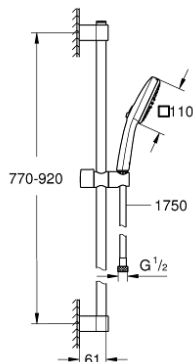

## 26 908 243 3 TEMPESTA CUBE 110 SHOWER RAIL SET 2 SPRAYS

### תיאור המוצר

- צבע: matte black
- hand shower Tempesta Cube 110 (26 746)
- spray patterns: Rain, Jet
- maximum flow rate (at 3 bar): 7.4 l/min
- מוט מקלחת, 900 מ"מ (27 524)
- shower hose 1750 mm 1/2" x 1/2" (28 388)
- טכנולוגיית חיסכון במים וזרימה מושלמת GROHE EcoJoy
- GROHE SmartSwitch - easily rotate the dial to enjoy your preferred spray option
- תבנית התזה מושלמת GROHE DreamSpray
- Flexible Installation - 1 adjustable bracket for existing drill holes
- adjustable rail holder (turn and glide shower holder)
- מערכת נגד אבנית GROHE SpeedClean
- לחיים ארוכים יותר ediuGretaW rennl
- טבעת הסיליקון <b>ShockProof</b> מונעת נזקים הנגרמים מפילת המקלח.
- מתאים למחמם מידי
- professional edition

## 26 908 243 3 TEMPESTA CUBE 110 SHOWER RAIL SET 2 SPRAYS

עכשיו - 2023 ראורבפ, חלקי חילוף

1: Shower rail holder (מס.חלק חילוף) 486072430)

2: Glide element (מס.חלק חילוף) 486092430)

3: Shower rail holder (מס.חלק חילוף) 486082430)

4: מסגרת (מס.חלק חילוף) 0700200M)

5: Compensation disc (מס.חלק חילוף) 48543001)\*

\* אביזרים אופציונליים