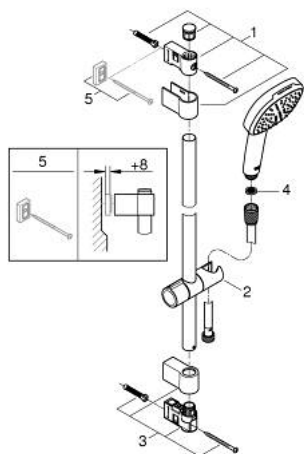

## 26 908 243 3 TEMPESTA CUBE 110 SHOWER RAIL SET 2 SPRAYS

### תיאור המוצר

- צבע: matte black
- hand shower Tempesta Cube 110 (26 746)
- spray patterns: Rain, Jet
- maximum flow rate (at 3 bar): 7.4 l/min
- מוט מקלחת, 900 מ"מ (27 524)
- shower hose 1750 mm 1/2" x 1/2" (28 388)
- טכנולוגיית חיסכון במים וזרימה מושלמת GROHE EcoJoy
- GROHE SmartSwitch - easily rotate the dial to enjoy your preferred spray option
- תבנית התזה מושלמת GROHE DreamSpray
- Flexible Installation - 1 adjustable bracket for existing drill holes
- adjustable rail holder (turn and glide shower holder)
- מערכת נגד אבנית GROHE SpeedClean
- לחיים ארוכים יותר ediuGretaW rennl
- טבעת הסיליקון <b>ShockProof</b> מונעת נזקים הנגרמים מפילת המקלח.
- מתאים למחמם מידי
- professional edition

## 26 908 243 3 TEMPESTA CUBE 110 SHOWER RAIL SET 2 SPRAYS

עכשיו - 2023 ראורבפ, חלקי חילוף

1: Shower rail holder (מס.חלק חילוף) 486072430)

2: Glide element (מס.חלק חילוף) 486092430)

3: Shower rail holder (מס.חלק חילוף) 486082430)