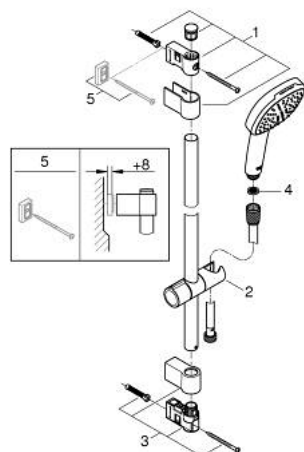

26 908 003 TEMPESTA CUBE 110 SHOWER RAIL SET 2 SPRAYS

תיאור המוצר

- כרום: צבע
- hand shower Tempesta Cube 110 (26 746)
- spray patterns: Rain, Jet
- maximum flow rate (at 3 bar): 7.4 l/min
- מוט מקלחת, 900 מ"מ (27 524)
- צינור 1,750 מ"מ x 1/2" xelfaxeleR 2/1" (82) 154
- טכנולוגיית חיסכון במים וזרימה מושלמת Grohe EcoJoy
- GROHE SmartSwitch - easily rotate the dial to enjoy your preferred spray option
- תבנית התזה מושלמת GROHE DreamSpray
- גימור כרום GROHE LongLife
- Flexible Installation - 1 adjustable bracket for existing drill holes
- adjustable rail holder (turn and glide shower holder)
- מערכת נגד אבנית GROHE SpeedClean
- ediuGretaW rennl לחיים ארוכים יותר
- **ShockProof** מונעת נזקים הנגרמים מנפילת המקלח
- **מתאים למחמם מידי**
- **professional edition**

26 908 003 TEMPESTA CUBE 110 SHOWER RAIL SET 2 SPRAYS

עכשיו - רבמבונ, חלקי חילוף

1: Shower rail holder (חלק מס. 48607000)

2: Glide element (חלק מס. 48609000)

3: Shower rail holder (חלק מס. 48608000)

4: מסגרת (חלק מס. 0700200M)