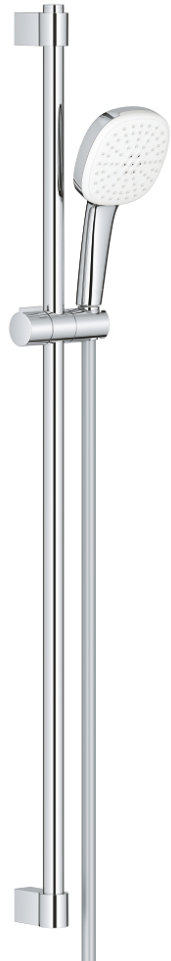

26 908 003 TEMPESTA CUBE 110 SHOWER RAIL SET 2 SPRAYS

תיאור המוצר

- כרום: צבע
- hand shower Tempesta Cube 110 (26 746)
- spray patterns: Rain, Jet
- maximum flow rate (at 3 bar): 7.4 l/min
- מוט מקלחת, 900 מ"מ (27 524)
- צינור 1,750 מ"מ x 1/2" xelfaxeleR 2/1" (82) 154
- טכנולוגיית חיסכון במים וזרימה מושלמת Grohe EcoJoy
- GROHE SmartSwitch - easily rotate the dial to enjoy your preferred spray option
- תבנית התזה מושלמת GROHE DreamSpray
- גימור כרום GROHE LongLife
- Flexible Installation - 1 adjustable bracket for existing drill holes
- adjustable rail holder (turn and glide shower holder)
- מערכת נגד אבנית GROHE SpeedClean
- ediuGretaW rennl לחיים ארוכים יותר
- **ShockProof** מונעת נזקים הנגרמים מנפילת המקלח
- **מתאים למחמם מידי**
- **professional edition**

26 908 003 TEMPESTA CUBE 110 SHOWER RAIL SET 2 SPRAYS

עכשיו - רבמבונ, חלקי חילוף

1: Shower rail holder (חלק מס. 48607000)

2: Glide element (חלק מס. 48609000)

3: Shower rail holder (חלק מס. 48608000)

4: מסגרת (חלק מס. 0700200M)

5: Compensation disc (חלק מס. 48543001)*

* אביזרים אופציונליים