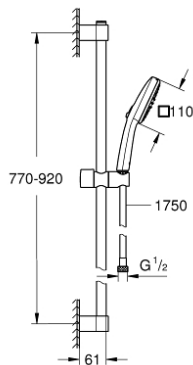

26 908 003 TEMPESTA CUBE 110 SHOWER RAIL SET 2 SPRAYS

תיאור המוצר

- כרום: צבע
- hand shower Tempesta Cube 110 (26 746)
- spray patterns: Rain, Jet
- maximum flow rate (at 3 bar): 7.4 l/min
- מוט מקלחת, 900 מ"מ (27 524)
- צינור 1,750 מ"מ x 1/2" xelfaxeleR 2/1" (82) 154
- טכנולוגיית חיסכון במים וזרימה מושלמת Grohe EcoJoy
- GROHE SmartSwitch - easily rotate the dial to enjoy your preferred spray option
- תבנית התזה מושלמת GROHE DreamSpray
- גימור כרום GROHE LongLife
- Flexible Installation - 1 adjustable bracket for existing drill holes
- adjustable rail holder (turn and glide shower holder)
- מערכת נגד אבנית GROHE SpeedClean
- ediuGretaW rennl לחיים ארוכים יותר
- **ShockProof** מונעת נזקים הנגרמים מנפילת המקלח
- **מתאים למחמם מידי**
- **professional edition**

26 908 003 TEMPESTA CUBE 110 SHOWER RAIL SET 2 SPRAYS

עכשיו - רבמבונ, חלקי חילוף

1: Shower rail holder (חלק מס. 48607000)

2: Glide element (חלק מס. 48609000)

3: Shower rail holder (חלק מס. 48608000)

4: מסגרת (חלק מס. 0700200M)