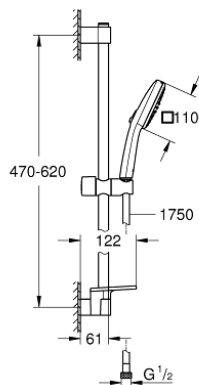

26 907 003 TEMPESTA CUBE 110 SHOWER RAIL SET 2 SPRAYS

תיאור המוצר

- כרום: צבע
- hand shower Tempesta Cube 110 (26 746)
- spray patterns: Rain, Jet
- maximum flow rate (at 3 bar): 7.4 l/min
- מוט מקלחת, 600 מ"מ (27 523)
- צינור 1,750 מ"מ x 1/2" xelfaxeR 2/1" (82) (154)
- GROHE EasyReach tray (26 770)
- טכנולוגיית חיסכון במים וזרימה מושלמת EcoJoy
- GROHE SmartSwitch - easily rotate the dial to enjoy your preferred spray option
- תבנית התזה מושלמת DreamSpray
- גימור כרום LongLife
- Flexible Installation - 1 adjustable bracket for existing drill holes
- adjustable rail holder (turn and glide shower holder)
- מערכת נגד אבנית SpeedClean
- ediuGretaW rennl לחיים ארוכים יותר
- טבעת הסיליקון **ShockProof** מונעת נזקים הנגרמים מנפילת המקלח
- מתאים למחמם מידי
- professional edition

26 907 003 TEMPESTA CUBE 110 SHOWER RAIL SET 2 SPRAYS

עכשיו – רבמבונ, חלקי חילוף

1: Shower rail holder (מס.חלק חילוף) 48607000)

2: Glide element (מס.חלק חילוף) 48609000)

3: Shower rail holder (מס.חלק חילוף) 48608000)