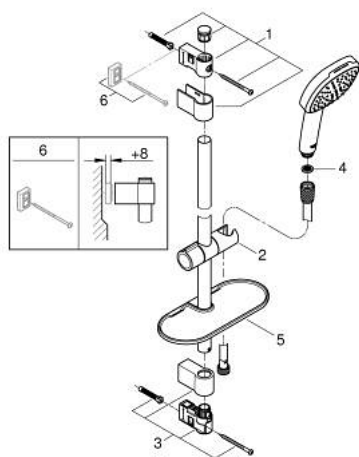

26 907 003 TEMPESTA CUBE 110 SHOWER RAIL SET 2 SPRAYS

תיאור המוצר

- כרום: צבע
- hand shower Tempesta Cube 110 (26 746)
- spray patterns: Rain, Jet
- maximum flow rate (at 3 bar): 7.4 l/min
- מוט מקלחת, 600 מ"מ (27 523)
- צינור 1,750 מ"מ x 1/2" xelfaxeR 2/1" (82) (154)
- GROHE EasyReach tray (26 770)
- טכנולוגיית חיסכון במים וזרימה מושלמת EcoJoy
- GROHE SmartSwitch - easily rotate the dial to enjoy your preferred spray option
- תבנית התזה מושלמת DreamSpray
- גימור כרום LongLife
- Flexible Installation - 1 adjustable bracket for existing drill holes
- adjustable rail holder (turn and glide shower holder)
- מערכת נגד אבנית SpeedClean
- ediuGretaW rennl לחיים ארוכים יותר
- טבעת הסיליקון **ShockProof** מונעת נזקים הנגרמים מנפילת המקלח
- מתאים למחמם מידי
- professional edition

26 907 003 TEMPESTA CUBE 110 SHOWER RAIL SET 2 SPRAYS

עכשיו – רבמבונ, חלקי חילוף

1: Shower rail holder (מס.חלק חילוף) 48607000)

2: Glide element (מס.חלק חילוף) 48609000)

3: Shower rail holder (מס.חלק חילוף) 48608000)

4: מסגרת (מס.חלק חילוף) 0700200M)

5: GROHE EasyReach tray (מס.חלק חילוף) 26770001)

6: Compensation disc (מס.חלק חילוף) 48543001)*

* אביזרים אופציונליים