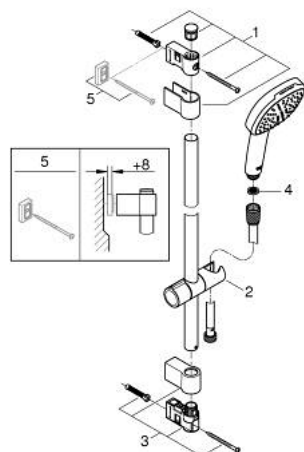

26 905 003 TEMPESTA CUBE 110 SHOWER RAIL SET 2 SPRAYS (RAIN, JET)

תיאור המוצר

- כרום: צבע
- hand shower Tempesta Cube 110 (26 902)
- מוט מקלחת, 600 מ"מ (27 523)
- metal shower hose Relaxaflex 1750 mm 1/2" x 1/2" (28 139)
- טכנולוגיית חיסכון במים וזרימה מושלמת Grohe EcoJoy
- GROHE SmartSwitch - easily rotate the dial to enjoy your preferred spray option
- תבנית התזה מושלמת GROHE DreamSpray
- גימור כרום GROHE LongLife
- Flexible Installation - 1 adjustable bracket for existing drill holes
- adjustable rail holder (turn and glide shower holder)
- מערכת נגד אבנית GROHE SpeedClean
- ediuGretaW rennl לחיים ארוכים יותר
- **טבעת הסיליקון ShockProof** מונעת נזקים הנגרמים מנפילת המקלח
- **maximum flow rate (at 3 bar): 6.9 l/min**
- מתאים למחמם מידי
- professional edition

26 905 003 TEMPESTA CUBE 110 SHOWER RAIL SET 2 SPRAYS (RAIN, JET)

עכשיו – רבמבונ, חלקי חילוף

1: Shower rail holder (חלק מס. 48607000)

2: Glide element (חלק מס. 48609000)

3: Shower rail holder (חלק מס. 48608000)