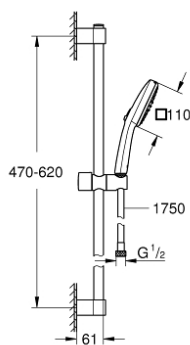

26 905 003 TEMPESTA CUBE 110 SHOWER RAIL SET 2 SPRAYS (RAIN, JET)

תיאור המוצר

- כרום: צבע
- hand shower Tempesta Cube 110 (26 902)
- מוט מקלחת, 600 מ"מ (27 523)
- metal shower hose Relaxaflex 1750 mm 1/2" x 1/2" (28 139)
- טכנולוגיית חיסכון במים וזרימה מושלמת Grohe EcoJoy
- GROHE SmartSwitch - easily rotate the dial to enjoy your preferred spray option
- תבנית התזה מושלמת GROHE DreamSpray
- גימור כרום GROHE LongLife
- Flexible Installation - 1 adjustable bracket for existing drill holes
- adjustable rail holder (turn and glide shower holder)
- מערכת נגד אבנית GROHE SpeedClean
- ediuGretaW rennl לחיים ארוכים יותר
- **טבעת הסיליקון ShockProof** מונעת נזקים הנגרמים מנפילת המקלח
- **maximum flow rate (at 3 bar): 6.9 l/min**
- מתאים למחמם מידי
- professional edition

26 905 003 TEMPESTA CUBE 110 SHOWER RAIL SET 2 SPRAYS (RAIN, JET)

עכשיו – רבמבונ, חלקי חילוף

1: Shower rail holder (חלק מס. 48607000)

2: Glide element (חלק מס. 48609000)

3: Shower rail holder (חלק מס. 48608000)