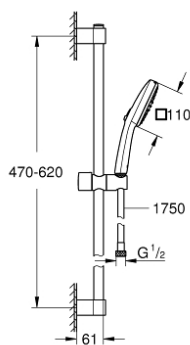

26 904 003 TEMPESTA CUBE 110 SHOWER RAIL SET 2 SPRAYS

תיאור המוצר

- כרום: צבע
- hand shower Tempesta Cube 110 (26 746)
- spray patterns: Rain, Jet
- maximum flow rate (at 3 bar): 7.4 l/min
- מוט מקלחת, 600 מ"מ (27 523)
- metal shower hose Relaxaflex 1750 mm 1/2" x 1/2" (28 139)
- טכנולוגיית חיסכון במים וזרימה מושלמת Grohe EcoJoy
- GROHE SmartSwitch - easily rotate the dial to enjoy your preferred spray option
- תבנית התזה מושלמת GROHE DreamSpray
- גימור כרום GROHE LongLife
- Flexible Installation - 1 adjustable bracket for existing drill holes
- adjustable rail holder (turn and glide shower holder)
- מערכת נגד אבנית GROHE SpeedClean
- ediuGretaW rennl לחיים ארוכים יותר.
- **טבעת הסיליקון ShockProof** מונעת נזקים הנגרמים מנפילת המקלח.
- **מתאים למחמם מידי**
- **professional edition**

26 904 003 TEMPESTA CUBE 110 SHOWER RAIL SET 2 SPRAYS

עכשיו - רבמבונ, חלקי חילוף

1: Shower rail holder (חלק מס. 48607000)

2: Glide element (חלק מס. 48609000)

3: Shower rail holder (חלק מס. 48608000)

4: מסגרת (חלק מס. 0700200M)