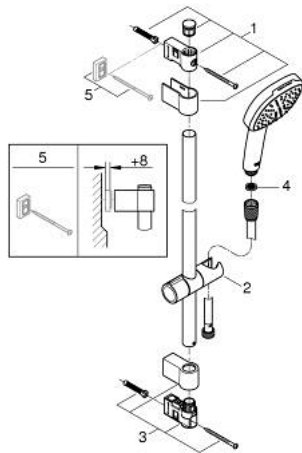

26 904 003 TEMPESTA CUBE 110 SHOWER RAIL SET 2 SPRAYS

תיאור המוצר

- כרום: צבע
- hand shower Tempesta Cube 110 (26 746)
- spray patterns: Rain, Jet
- maximum flow rate (at 3 bar): 7.4 l/min
- מוט מקלחת, 600 מ"מ (27 523)
- metal shower hose Relaxaflex 1750 mm 1/2" x 1/2" (28 139)
- טכנולוגיית חיסכון במים וזרימה מושלמת Grohe EcoJoy
- GROHE SmartSwitch - easily rotate the dial to enjoy your preferred spray option
- תבנית התזה מושלמת GROHE DreamSpray
- גימור כרום GROHE LongLife
- Flexible Installation - 1 adjustable bracket for existing drill holes
- adjustable rail holder (turn and glide shower holder)
- מערכת נגד אבנית GROHE SpeedClean
- ediuGretaW rennl לחיים ארוכים יותר.
- **טבעת הסיליקון ShockProof** מונעת נזקים הנגרמים מנפילת המקלח.
- **מתאים למחמם מידי**
- **professional edition**

26 904 003 TEMPESTA CUBE 110 SHOWER RAIL SET 2 SPRAYS

עכשיו - רבמבונ, חלקי חילוף

1: Shower rail holder (חלק מס. 48607000)

2: Glide element (חלק מס. 48609000)

3: Shower rail holder (חלק מס. 48608000)

4: מסגרת (חלק מס. 0700200M)