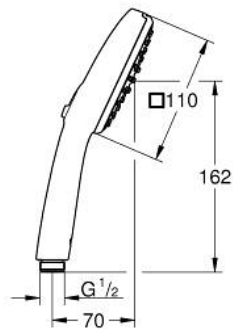

26 902 243 3 TEMPESTA CUBE 110 HAND SHOWER 2 SPRAYS

תיאור המוצר

- צבע: matte black
- spray patterns: Rain, Jet
- GROHE EcoJoy מושלמת בזרימה במים וזרימה חיסכון
- GROHE SmartSwitch - easily rotate the dial to enjoy your preferred spray option
- GROHE DreamSpray תבנית התזה מושלמת
- GROHE SpeedClean נגד אבנית
- ediuGretaW renni לחיים ארוכים יותר
- מונעת נזקים הנגרמים מנפילת המקלח **ShockProof**
- מערכת התקנה אוניברסלית, מתאימה לכל צינורות המקלחת הסטנדרטיים
- **maximum flow rate (at 3 bar): 6.9 l/min**
- לחץ מינימלי מומלץ 1.0 בר
- מתאים למחמם מידי
- **professional edition**

Pure Freude
an Wasser

26 902 243 3 **TEMPESTA CUBE 110 HAND SHOWER 2 SPRAYS**

עכשיו - 2023 ראורבפ, חלקי חילוף

1: מסננת (0700200M מס.חלק חילוף)