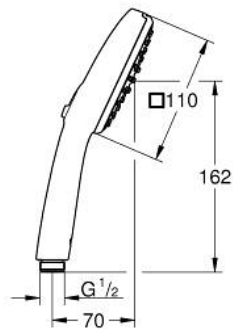

26 902 003 TEMPESTA CUBE 110 HAND SHOWER 2 SPRAYS

תיאור המוצר

- כרום: צבע
- spray patterns: Rain, Jet
- טכנולוגיית חיסכון במים וזרימה מושלמת EcoJoy
- GROHE SmartSwitch - easily rotate the dial to enjoy your preferred spray option
- תבנית התזה מושלמת DreamSpray
- GROHE LongLife גימור כרום
- מערכת נגד אבנית SpeedClean
- ediuGretaW rennl לחיים ארוכים יותר
- טבעת הסיליקון ShockProof מונעת נזקים הנגרמים מנפילת המקלח
- מערכת החקנה אוניברסלית, מתאימה לכל צינורות המקלחת הסטנדרטיים
- **maximum flow rate (at 3 bar): 6.9 l/min**
- לחץ מינימלי מומלץ 1.0 בר
- מתאים למחמם מידי
- **professional edition**

Pure Freude
an Wasser

26 902 003 **TEMPESTA CUBE 110 HAND SHOWER 2 SPRAYS**

עכשיו - רבמבונ, חלקי חילוף

1: מסננת (0700200M מס.חלק חילוף)