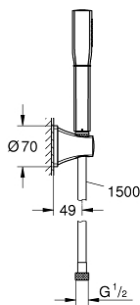

GRANDERA STICK 26 901 IG0 סט מאחז קיר מתז 1

תיאור המוצר

- כרום ניקל/זהב: צבע
- Stick hand shower (26 852 xx0)
- maximum flow rate (at 3 bar): 7.6 l/min
- wall hand shower holder (26 896 xx0)
- צינור מקלחת 1,500 מ"מ Rotaflex Metal Long-Life TwistStop 82) 417)
- תבנית התזה מושלמת GROHE DreamSpray
- ללא סכנת כוויות GROHE CoolTouch
- גימור GROHE LongLife
- מערכת נגד אבנית GROHE SpeedClean
- מתאים למחמם מידי

GRANDERA STICK 26 901 IG0 סט מאחז קיר מתז 1

עכשיו - 2021 רבוסקוא, חלקי חילוף

1: מסננת (0700200M מס.חלק חילוף)