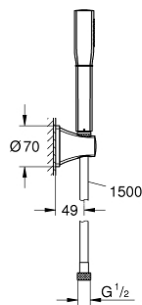

GRANDERA STICK 26 901 000 סט מאחז קיר מתז 1

תיאור המוצר

- כרום: צבע
- Stick hand shower (26 852 xx0)
- maximum flow rate (at 3 bar): 7.6 l/min
- wall hand shower holder (26 896 xx0)
- צינור מקלחת 1,500 מ"מ RotaFlex Metal Long-Life TwistStop 82) 417)
- תבנית התזה מושלמת GROHE DreamSpray
- ללא סכנת כוויות GROHE CoolTouch
- גימור כרום LongLife GROHE
- מערכת נגד אבנית SpeedClean GROHE
- מתאים למחמם מידי

Pure Freude
an Wasser

GRANDERA STICK 26 901 000 סט מאחז קיר מתז 1

עכשיו - 2021 רבוסקוא, חלקי חילוף

1: מסננת (0700200M מס.חלק חילוף)