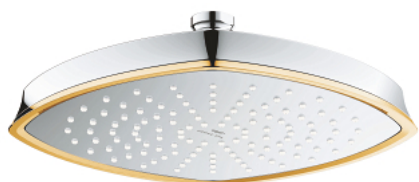

26 898 IGO **GRANDERA 210 HEAD SHOWER 1 SPRAY**

תיאור המוצר

- כרום ניקל/זהב: צבע
- תבנית התזה: Rain
- מ"מ 221 X 221
- מתכת
- עם מפרק כדורי
- זווית סיבוב 15° ±
- הברגה מחברת " _ "
- תבנית התזה מושלמת GROHE DreamSpray
- גימור GROHE LongLife
- מערכת נגד אבנית GROHE SpeedClean
- מתאים למחמם מידי