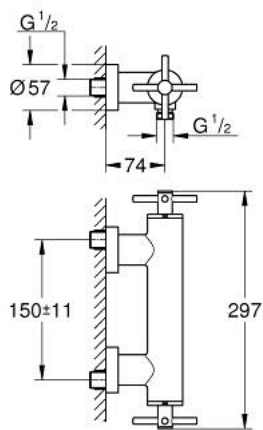

26 895 MS0 **ATRIO SHOWER MIXER 1/2"**

תיאור המוצר

- צבע: satin steel
 - מותקן על הקיר
 - ראש סוללה קרמי 90°, 1/2" מעלות
 - גימור GROHE LongLife
 - נקודת מים במקלחת 1/2"
 - שסתום חד כיווני מובנה בנקודת יציאה של מים במקלחת 1/2"
 - מחברי S מכסים
 - מוגן מפני זרימה חוזרת
 - ללא סט מקלחת
 - עם ידיית צלב
 - סימנים
- כלולות שתי ערכות מכסים שונות סט אחד עם סימני "H" ו-"C", וסט אחד ללא

26 895 MS0 **ATRIO SHOWER MIXER 1/2"**

עכשיו - רבטקוא, חלקי חילוף, 2022

- 1: Pair of handles (חלק חילוף מס. 48406MS0)
- 2: Ceramic headpart 1/2" (חלק חילוף מס. 45883000)
- 2.1: O-ring \varnothing 18.2 x \varnothing 1.7 (חלק חילוף מס. 0392400M)
- 3: Non-return valve (חלק חילוף מס. 08565000)
- 4: Ceramic headpart 1/2" (חלק חילוף מס. 45882000)
- 4.1: O-ring \varnothing 18.2 x \varnothing 1.7 (חלק חילוף מס. 0392400M)