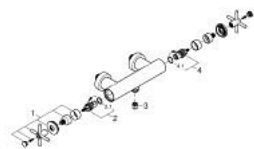

26 895 MS0 **ATRIO SHOWER MIXER 1/2"**

תיאור המוצר

- צבע: satin steel
 - מותקן על הקיר
 - ראש סוללה קרמי 90°, 1/2" מעלות
 - גימור GROHE LongLife
 - נקודת מים במקלחת 1/2"
 - שסתום חד כיווני מובנה בנקודת יציאה של מים במקלחת 1/2"
 - מחברי S מכסים
 - מוגן מפני זרימה חוזרת
 - ללא סט מקלחת
 - עם ידיית צלב
 - סימנים
- כלולות שתי ערכות מכסים שונות סט אחד עם סימני "H" ו-"C", וסט אחד ללא

26 895 MS0 **ATRIO SHOWER MIXER 1/2"**

עכשיו - רבטקוא, חלקי חילוף, 2022

- 1: Pair of handles (חלק חילוף מס. 48406MS0)
- 2: Ceramic headpart 1/2" (חלק חילוף מס. 45883000)
- 2.1: O-ring \varnothing 18.2 x \varnothing 1.7 (חלק חילוף מס. 0392400M)
- 3: Non-return valve (חלק חילוף מס. 08565000)
- 4: Ceramic headpart 1/2" (חלק חילוף מס. 45882000)
- 4.1: O-ring \varnothing 18.2 x \varnothing 1.7 (חלק חילוף מס. 0392400M)