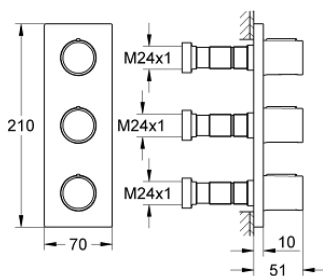

## GROHTHERM F 26 880 000 אביזר בקרת עוצמה משולשת

### תיאור המוצר

- כרום: צבע
- 35 031 0 (מחברי "1/2") 35 032 rb</>000 /> (מחברי "1/2") נמכרים בנפרד
- לשימוש עם קופסת מנגנון בסיס 00
- ידיות מתכת לשליטה בעוצמה
- מגן קיר ממתכת עם קיבוע סמוי ואיסום סמוי
- התקנה אנכית או אופקית
- גימור כרום GROHE LongLife

## GROHTHERM F 26 880 000 אביזר בקרת עוצמה משולשת

עכשיו - רבטקוא, חלקי חילוף

1: Handle (חילוף מס.חלק 48192000)

1.1: Replacement handle connection kit (חילוף מס.חלק 45186000)

2: Extension for spindle (חילוף מס.חלק 48044000)

3: Extension set, 80 mm (חילוף מס.חלק 45202000)

4: Extension set 200 mm (חילוף מס.חלק 45203000)\*

\* אביזרים אופציונליים