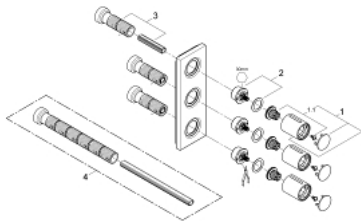

### תיאור המוצר

- כרום: צבע
- 35 031 0 (מחברי "1/2") 35 032 rb</>000 /> (מחברי "1/2") נמכרים בנפרד
- לשימוש עם קופסת מנגנון בסיס 00
- ידיות מתכת לשליטה בעוצמה
- מגן קיר ממתכת עם קיבוע סמוי ואיסום סמוי
- התקנה אנכית או אופקית
- גימור כרום GROHE LongLife

## GROHTHERM F 26 880 000 אביזר בקרת עוצמה משולשת

עכשיו - רבטקוא, חלקי חילוף

1: Handle (חילוף מס.חלק 48192000)

1.1: Replacement handle connection kit (חילוף מס.חלק 45186000)

2: Extension for spindle (חילוף מס.חלק 48044000)

3: Extension set, 80 mm (חילוף מס.חלק 45202000)

4: Extension set 200 mm (חילוף מס.חלק 45203000)\*

\* אביזרים אופציונליים