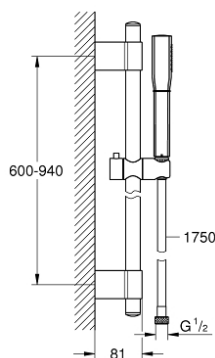

26 853 000 GRANDERA STICK SHOWER RAIL SET 1 SPRAY

תיאור המוצר

- כרום: צבע
- Stick hand shower (26 852 xx0)
- maximum flow rate (at 3 bar): 7.6 l/min
- מוט מקלחת, 900 מ"מ (27 785)
- צינור מקלחת 1,750 מ"מ Rotaflex Metal Long-Life TwistStop (82) 025
- תבנית התזה מושלמת GROHE DreamSpray
- לחיים ארוכים יותר ediuGretaW rennl
- ללא סכנת כוויות GROHE CoolTouch
-

מרחק מתכונן בין תושבות להתאמה לחורי קידוח קיימים GROHE QuickFix Plus

- **GROHE LongLife** גימור כרום
- **GROHE SpeedClean** מערכת נגד אבנית
- מתאים למחמם מידי

26 853 000 GRANDERA STICK SHOWER RAIL SET 1 SPRAY