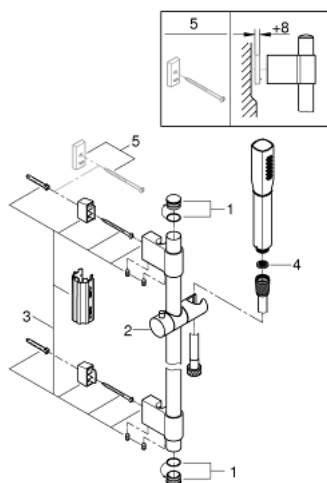

26 853 000 GRANDERA STICK SHOWER RAIL SET 1 SPRAY

תיאור המוצר

- כרום: צבע
- Stick hand shower (26 852 xx0)
- maximum flow rate (at 3 bar): 7.6 l/min
- מוט מקלחת, 900 מ"מ (27 785)
- צינור מקלחת 1,750 מ"מ Rotaflex Metal Long-Life TwistStop (82) 025
- תבנית התזה מושלמת GROHE DreamSpray
- לחיים ארוכים יותר ediuGretaW rennl
- ללא סכנת כוויות GROHE CoolTouch
-

מרחק מתכונן בין תושבות להתאמה לחורי קידוח קיימים GROHE QuickFix Plus

- **GROHE LongLife** גימור כרום
- **GROHE SpeedClean** מערכת נגד אבנית
- מתאים למחמם מידי

26 853 000 GRANDERA STICK SHOWER RAIL SET 1 SPRAY

עכשיו - 2021 רבוסקוא, חלקי חילוף

1: Cover cap (חילוף מס. 45922000)

2: Glide element (חילוף מס. 48177000)

3: Shower rail holder (חילוף מס. 48333000)

4: מסננת (חילוף מס. 0700200M)

5: Compensation disc (חילוף מס. 45914XE0)*