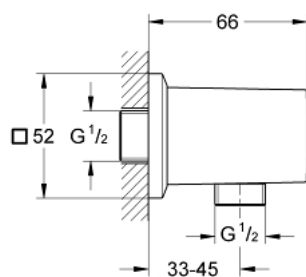

26 850 000 **ALLURE BRILLIANT SHOWER OUTLET ELBOW, 1/2"**

תיאור המוצר

- כרום: צבע
- male connection thread 1/2"
- מוגן מפני זרימה חוזרת
- חומר: מתכת
- גימור כרום GROHE LongLife

26 850 000 **ALLURE BRILLIANT SHOWER OUTLET ELBOW, 1/2"**

עכשיו - רבמטפס, חלקי חילוף

1: Non-return valve (חלק מס. 08565000)