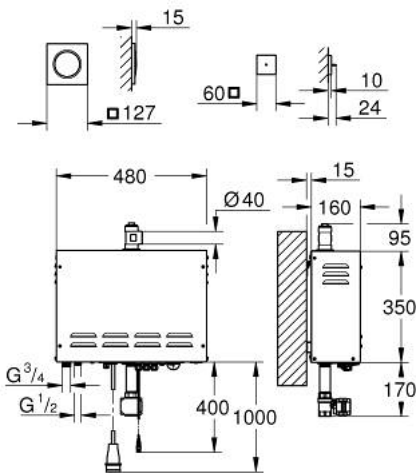

26 828 000 **F-DIGITAL DELUXE STEAM GENERATOR 9.9 KW WITH STEAM OUTLET AND TEMPERATURE SENSOR**

תיאור המוצר

- כולל:
- steam generator 3,3 to 9,9 kW
- 480 x 350 x 160 mm
- suitable for steam rooms up to 16 m³
- אספקת מתח 400 וולט CA 3L+N+PE 50 הרץ
- power 9.9 kW
- פתח מים "
- operating pressure 1 - 10 bar (via pressure reducer)
- ריקון אוטומטי
- נקודת מים "
- יציאת קיטור "
- סוג הגנה IP 23
- מאושר על ידי CE
- with connection plug
- יחידת יציאת קיטור עם גומחה לשמן ריחני
- 721 127 X מ"מ
- הברגה מחברת "
- יחידת חיישן טמפרטורה
- 12 X 60 X 60 מ"מ
- גימור כרום LongLife GROHE
- requires rough-in set (29 414), F-digital Deluxe base unit box (112 133 9990), power supply (117 699 9990) and various cable connections – all components to be ordered separately due to installation situation