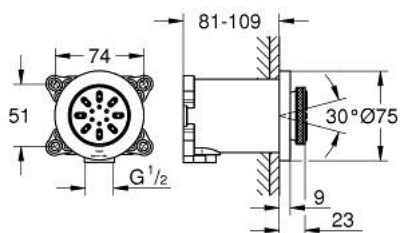

26 801 GN0 RAINSHOWER AQUA BODY SPRAY ROUND 2 SPRAY

תיאור המוצר

- זהב צהוב מוברש: צבע
- PureRain, ActiveJet
- maximum flow rate (at 3 bar): 3.3 l/min
- including concealed body and compound seal
- Ø 75 mm
- pivoting range $\pm 15^\circ$ rotatable
- הברגה מחברת "
- תבנית התזה מושלמת GROHE DreamSpray
- מערכת נגד אבנית GROHE SpeedClean
- לחץ מינימלי מומלץ 1.5 בר

26 801 GN0 RAINSHOWER AQUA BODY SPRAY ROUND 2 SPRAY

עכשיו - רבמבונ, חלקי חילוף

1: Non-return valve (חלק מס. 48545000)