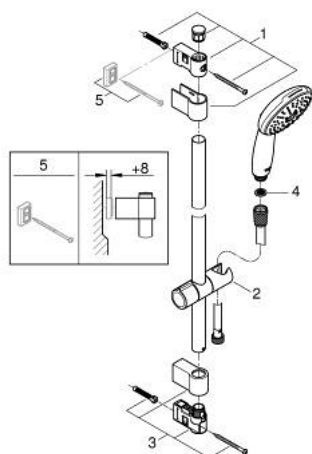

## 26 771 003 TEMPESTA 110 SHOWER RAIL SET 3 SPRAYS (RAIN, JET, MASSAGE)

### תיאור המוצר

- כרום: צבע
- hand shower Tempesta 110 (28 419)
- maximum flow rate (at 3 bar): 7.4 l/min
- מוט מקלחת, 900 מ"מ (27 524)
- צינור 1,750 מ"מ x 1/2" xelfaxeR 2/1" (82 154)
- טכנולוגיית חיסכון במים וזרימה מושלמת EcoJoy GROHE
- GROHE SmartSwitch - easily rotate the dial to enjoy your preferred spray option
- תבנית התזה מושלמת DreamSpray GROHE
- גימור כרום LongLife GROHE
- Flexible Installation - 1 adjustable bracket for existing drill holes
- adjustable rail holder (turn and glide shower holder)
- מערכת נגד אבנית SpeedClean GROHE
- ediuGretaW rennl לחיים ארוכים יותר
- מונעת נזקים הנגרמים מנפילת המקלח **ShockProof**
- לחץ מינימלי מומלץ 1.0 בר
- מתאים למחמם מידי
- professional edition

## 26 771 003 TEMPESTA 110 SHOWER RAIL SET 3 SPRAYS (RAIN, JET, MASSAGE)

עכשיו – 2020 לירפא, חלקי חילוף

1: Shower rail holder (חלק מס. 48607000)

2: Glide element (חלק מס. 48609000)

3: Shower rail holder (חלק מס. 48608000)