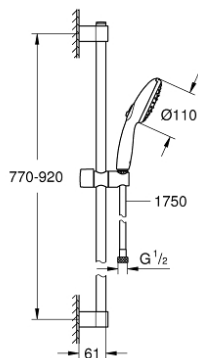

## 26 771 003 TEMPESTA 110 SHOWER RAIL SET 3 SPRAYS (RAIN, JET, MASSAGE)

### תיאור המוצר

- כרום: צבע
- hand shower Tempesta 110 (28 419)
- maximum flow rate (at 3 bar): 7.4 l/min
- מוט מקלחת, 900 מ"מ (27 524)
- צינור 1,750 מ"מ x 1/2" xelfaxeR 2/1" (82 154)
- טכנולוגיית חיסכון במים וזרימה מושלמת EcoJoy GROHE
- GROHE SmartSwitch - easily rotate the dial to enjoy your preferred spray option
- תבנית התזה מושלמת DreamSpray GROHE
- גימור כרום LongLife GROHE
- Flexible Installation - 1 adjustable bracket for existing drill holes
- adjustable rail holder (turn and glide shower holder)
- מערכת נגד אבנית SpeedClean GROHE
- ediuGretaW rennl לחיים ארוכים יותר
- מונעת נזקים הנגרמים מנפילת המקלח **ShockProof**
- לחץ מינימלי מומלץ 1.0 בר
- מתאים למחמם מידי
- professional edition

## 26 771 003 TEMPESTA 110 SHOWER RAIL SET 3 SPRAYS (RAIN, JET, MASSAGE)

עכשיו – 2020 לירפא, חלקי חילוף

1: Shower rail holder (חלק מס. 48607000)

2: Glide element (חלק מס. 48609000)

3: Shower rail holder (חלק מס. 48608000)