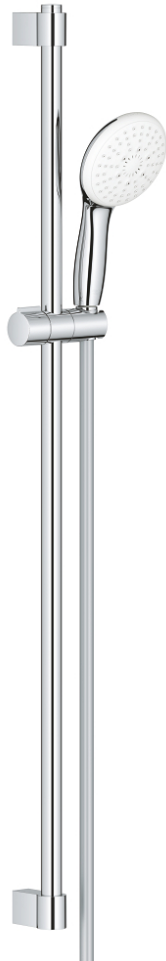

## 26 771 003 TEMPESTA 110 SHOWER RAIL SET 3 SPRAYS (RAIN, JET, MASSAGE)

### תיאור המוצר

- כרום: צבע
- hand shower Tempesta 110 (28 419)
- maximum flow rate (at 3 bar): 7.4 l/min
- מוט מקלחת, 900 מ"מ (27 524)
- צינור 1,750 מ"מ x 1/2" xelfaxeR 2/1" (82 154)
- טכנולוגיית חיסכון במים וזרימה מושלמת EcoJoy GROHE
- GROHE SmartSwitch - easily rotate the dial to enjoy your preferred spray option
- תבנית התזה מושלמת DreamSpray GROHE
- גימור כרום LongLife GROHE
- Flexible Installation - 1 adjustable bracket for existing drill holes
- adjustable rail holder (turn and glide shower holder)
- מערכת נגד אבנית SpeedClean GROHE
- ediuGretaW rennl לחיים ארוכים יותר
- מונעת נזקים הנגרמים מנפילת המקלח **ShockProof**
- לחץ מינימלי מומלץ 1.0 בר
- מתאים למחמם מידי
- professional edition

## 26 771 003 TEMPESTA 110 SHOWER RAIL SET 3 SPRAYS (RAIN, JET, MASSAGE)

עכשיו – 2020 לירפא, חלקי חילוף

1: Shower rail holder (חלק מס. 48607000)

2: Glide element (חלק מס. 48609000)

3: Shower rail holder (חלק מס. 48608000)

4: מסגרת (חלק מס. 0700200M)

5: Compensation disc (חלק מס. 48543001)\*

\* אביזרים אופציונליים