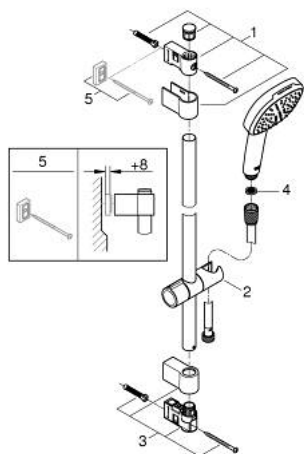

26 748 243 3 TEMPESTA CUBE 110 SHOWER RAIL SET 2 SPRAYS

תיאור המוצר

- צבע: matte black
- hand shower Tempesta Cube 110 (26 746)
- spray patterns: Rain, Jet
- maximum flow rate (at 3 bar): 7.4 l/min
- מוט מקלחת, 600 מ"מ (27 523)
- shower hose 1750 mm 1/2" x 1/2" (28 388)
- טכנולוגיית חיסכון במים וזרימה מושלמת Grohe EcoJoy
- GROHE SmartSwitch - easily rotate the dial to enjoy your preferred spray option
- תבנית התזה מושלמת GROHE DreamSpray
- Flexible Installation - 1 adjustable bracket for existing drill holes
- adjustable rail holder (turn and glide shower holder)
- מערכת נגד אבנית GROHE SpeedClean
- יותר לחיים ארוכים ediuGretaW rennl
- טבעת הסיליקון ShockProof מונעת נזקים הנגרמים מפילת המקלח
- מתאים למחמם מידי
- professional edition

26 748 243 3 TEMPESTA CUBE 110 SHOWER RAIL SET 2 SPRAYS

עכשיו - 2023 ראורבפ, חלקי חילוף

1: Shower rail holder (מס.חלק חילוף) 486072430)

2: Glide element (מס.חלק חילוף) 486092430)

3: Shower rail holder (מס.חלק חילוף) 486082430)