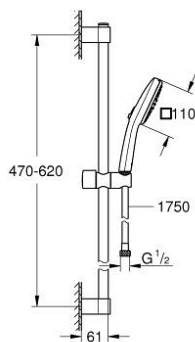

26 748 243 3 TEMPESTA CUBE 110 SHOWER RAIL SET 2 SPRAYS

תיאור המוצר

- צבע: matte black
- hand shower Tempesta Cube 110 (26 746)
- spray patterns: Rain, Jet
- maximum flow rate (at 3 bar): 7.4 l/min
- מוט מקלחת, 600 מ"מ (27 523)
- shower hose 1750 mm 1/2" x 1/2" (28 388)
- טכנולוגיית חיסכון במים וזרימה מושלמת Grohe EcoJoy
- GROHE SmartSwitch - easily rotate the dial to enjoy your preferred spray option
- תבנית התזה מושלמת GROHE DreamSpray
- Flexible Installation - 1 adjustable bracket for existing drill holes
- adjustable rail holder (turn and glide shower holder)
- מערכת נגד אבנית GROHE SpeedClean
- יותר לחיים ארוכים ediuGretaW rennl
- טבעת הסיליקון ShockProof מונעת נזקים הנגרמים מפילת המקלח
- מתאים למחמם מידי
- professional edition

26 748 243 3 TEMPESTA CUBE 110 SHOWER RAIL SET 2 SPRAYS

עכשיו - 2023 ראורבפ, חלקי חילוף

1: Shower rail holder (מס.חלק חילוף) 486072430)

2: Glide element (מס.חלק חילוף) 486092430)

3: Shower rail holder (מס.חלק חילוף) 486082430)

4: מסננת (מס.חלק חילוף) 0700200M)

5: Compensation disc (מס.חלק חילוף) 48543001)*

* אביזרים אופציונליים