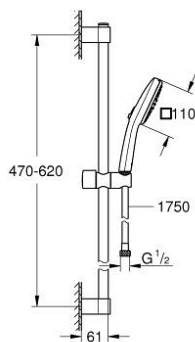

## 26 748 003 TEMPESTA CUBE 110 SHOWER RAIL SET 2 SPRAYS

### תיאור המוצר

- כרום: צבע
- hand shower Tempesta Cube 110 (26 746)
- spray patterns: Rain, Jet
- מוט מקלחת, 600 מ"מ (27 523)
- maximum flow rate (at 3 bar): 7.4 l/min
- צינור 1,750 מ"מ x 1/2" xelfaxeler 2/1" (82) (154)
- טכנולוגיית חיסכון במים וזרימה מושלמת Grohe EcoJoy
- GROHE SmartSwitch - easily rotate the dial to enjoy your preferred spray option
- GROHE DreamSpray תבנית התזה מושלמת
- GROHE LongLife גימור כרום
- Flexible Installation - 1 adjustable bracket for existing drill holes
- adjustable rail holder (turn and glide shower holder)
- GROHE SpeedClean מערכת נגד אבנית
- ediuGretaW rennl לחיים ארוכים יותר
- **ShockProof** מונעת נזקים הנגרמים מנפילת המקלח
- **מתאים למחמם מידי**
- **professional edition**

## 26 748 003 **TEMPESTA CUBE 110 SHOWER RAIL SET 2 SPRAYS**

עכשיו – 2020 לירפא, חלקי חילוף

1: Shower rail holder (חלק מס. 48607000)

2: Glide element (חלק מס. 48609000)

3: Shower rail holder (חלק מס. 48608000)