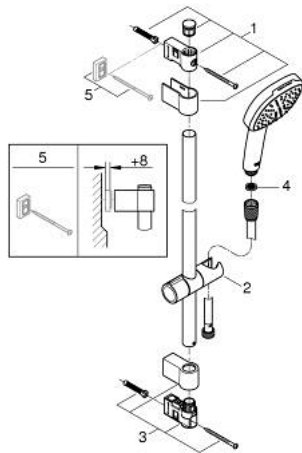

## 26 748 003 TEMPESTA CUBE 110 SHOWER RAIL SET 2 SPRAYS

### תיאור המוצר

- כרום: צבע
- hand shower Tempesta Cube 110 (26 746)
- spray patterns: Rain, Jet
- מוט מקלחת, 600 מ"מ (27 523)
- maximum flow rate (at 3 bar): 7.4 l/min
- צינור 1,750 מ"מ x 1/2" xelfaxeler 2/1" (82) (154)
- טכנולוגיית חיסכון במים וזרימה מושלמת Grohe EcoJoy
- GROHE SmartSwitch - easily rotate the dial to enjoy your preferred spray option
- GROHE DreamSpray תבנית התזה מושלמת
- GROHE LongLife גימור כרום
- Flexible Installation - 1 adjustable bracket for existing drill holes
- adjustable rail holder (turn and glide shower holder)
- GROHE SpeedClean מערכת נגד אבנית
- ediuGretaW rennl לחיים ארוכים יותר
- **ShockProof** מונעת נזקים הנגרמים מנפילת המקלח
- **מתאים למחמם מידי**
- **professional edition**

## 26 748 003 **TEMPESTA CUBE 110 SHOWER RAIL SET 2 SPRAYS**

עכשיו – 2020 לירפא, חלקי חילוף

1: Shower rail holder (חלק מס. 48607000)

2: Glide element (חלק מס. 48609000)

3: Shower rail holder (חלק מס. 48608000)