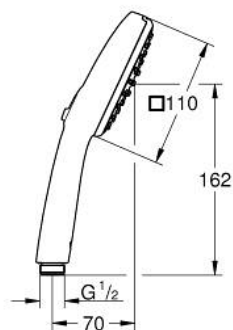

26 746 243 3 TEMPESTA CUBE 110 HAND SHOWER 2 SPRAYS

תיאור המוצר

- צבע: matte black
- spray patterns: Rain, Jet
- maximum flow rate (at 3 bar): 7.4 l/min
- טכנולוגיית חיסכון במים וזרימה מושלמת GROHE EcoJoy
- GROHE SmartSwitch - easily rotate the dial to enjoy your preferred spray option
- תבנית התזה מושלמת GROHE DreamSpray
- מערכת נגד אבנית GROHE SpeedClean
- יותר לחיים ארוכים ediuGretaW rennl
- טבעת הסיליקון **ShockProof** מונעת נזקים הנגרמים מנפילת המקלח
- מערכת החקנה אוניברסלית, מתאימה לכל צינורות המקלחת הסטנדרטיים
- לחץ מינימלי מומלץ 1.0 בר
- מתאים למחמם מידי
- professional edition

Pure Freude
an Wasser

26 746 243 3 TEMPESTA CUBE 110 HAND SHOWER 2 SPRAYS

עכשיו - 2023 ראורבפ, חלקי חילוף

1: מסננת (0700200M מס.חלק חילוף)