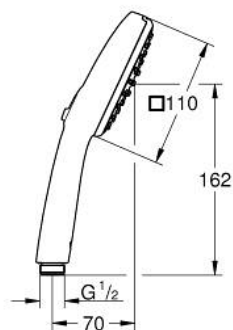

## 26 746 003 TEMPESTA CUBE 110 HAND SHOWER 2 SPRAYS

### תיאור המוצר

- כרום: צבע
- spray patterns: Rain, Jet
- maximum flow rate (at 3 bar): 7.4 l/min
- טכנולוגיית חיסכון במים וזרימה מושלמת GROHE EcoJoy
- GROHE SmartSwitch - easily rotate the dial to enjoy your preferred spray option
- תבנית התזה מושלמת GROHE DreamSpray
- גימור כרום GROHE LongLife
- מערכת נגד אבנית GROHE SpeedClean
- ediuGretaW rennl לחיים ארוכים יותר
- **טבעת הסיליקון / ShockProof** מונעת נזקים הנגרמים מפילת המקלח
- **מערכת התקנה אוניברסלית, מתאימה לכל צינורות המקלחת הסטנדרטיים**
- **לחץ מינימלי מומלץ 1.0 בר**
- מתאים למחמם מידי
- **professional edition**

## 26 746 003 **TEMPESTA CUBE 110 HAND SHOWER 2 SPRAYS**

עכשיו – 2020 לירפא, חלקי חילוף

1: מסננת (0700200M מס.חלק חילוף)