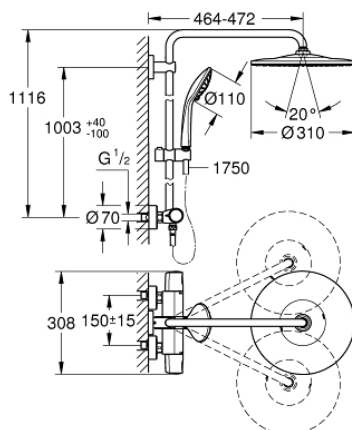

26 723 000 EUPHORIA SYSTEM 310 SHOWER SYSTEM WITH THERMOSTATIC MIXER FOR WALL MOUNTING

תיאור המוצר

- כרום: צבע
- זרוע מקלחת אופקית ניתנת לסיבוב 450 מ"מ
- תרמוסטט חשוף עם פונקציית Aquadimmer
- ראש מקלחת 013 Rainshower Mono (26 562)
- GROHE PureRain
- maximum flow rate (at 3 bar): 8 l/min
- עם מפרק כדורי
- מקלח יד Euphoria עיסוי (27 239)
- Rain, Massage, SmartRain
- maximum flow rate (at 3 bar): 8 l/min
- גובה מתכוונן עם אלמנט גולש
- צינור מקלחת 1,750 מ"מ 1/2" x 1/2" Silverflex (883 82)
- maximum flow rate (at 3 bar): 8 l/min
- קצב זרימה מינימלי 5 ליטר/דקה
- מחסנית קומפקטית עם אלמנט תרמי שעווה GROHE TurboStat
- כפתור בטיחות 83-° SafeStop
- מגביל טמפרטורה אופציונלי ל-34 מעלות צלזיוס GROHE SafeStop Plus כלול
- ללא סכנת כוויות GROHE CoolTouch
- **GROHE MetalGrip** ידידות מטאליות בעיצוב ארגונומי
- **GROHE DreamSpray** תבנית התזה מושלמת
- **GROHE LongLife** גימור כרום
- **GROHE SprayDimmer** (קצב זרימה מופחת באופן חלק)
- **Flexible Installation - 1 adjustable bracket for existing drill holes**
- יותר לחיים ארוכים יותר **ediuGretaW rennl**
- מערכת נגד אבנית **GROHE SpeedClean**
- **potStsiwT** למניעת פיתול הצינור
- מתאים למחממים מידיים החל מ-81 קו"ש
- שדרוג אופציונלי: **GROHE EasyReach (26-362)** נמכר בנפרד