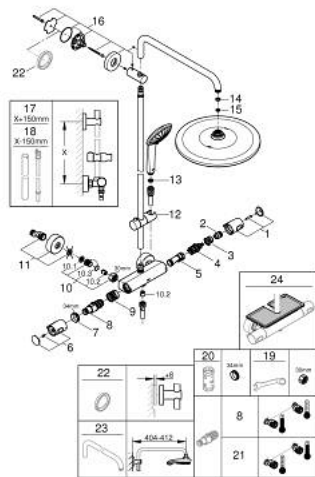

26 723 000 EUPHORIA SYSTEM 310 SHOWER SYSTEM WITH THERMOSTATIC MIXER FOR WALL MOUNTING

עכשיו - ראוני, חלקי חילוף

1. 1: ידית כיבוי (מס.חלק 47991000)
  2. 2: טבעת עצירה (מס.חלק 47986000)
  3. 3: טבעת עצירה (מס.חלק 47965000)
  4. 4: Aquadimmer (מס.חלק 47364000)
  5. 5: זרימת מים (מס.חלק 47887000)
  6. 6: Handle (מס.חלק 47992000)
  7. 7: Fitting ring (מס.חלק 47743000)
  8. 8: מחסנית קומפקטית תרמוסטטית (מס.חלק 47439000) 1/2"
  9. 9: Race (מס.חלק 47975000)
  10. 10: Non-return valve (מס.חלק 47189000)
  - 10.1: Dirt strainer (מס.חלק 0726400M)
  - 10.2: Non-return valve (מס.חלק 08565000)
  - 10.3: O-ring $\varnothing 17 \times \varnothing 2$ (מס.חלק 0305500M)
  14. 11: S-union (מס.חלק 12662000)
  15. 12: Glide element (מס.חלק 12140000)
  16. 13: מסננת (מס.חלק 0700200M)
  17. 14: Fibre seal $\varnothing 18,5 \times \varnothing 12 \times 2$ (מס.חלק 0138900M)
  18. 15: מסננת (מס.חלק 48007000)
  19. 16: Shower rail holder (מס.חלק 48279000)
  20. 17: Shower system pipe for retrofitting (מס.חלק 48514000)*
  21. 18: Shower system pipe for retrofitting (מס.חלק 48515000)*
  22. 19: מפתח מיוחד* (מס.חלק 19377000)
  23. 20: מפתח בוקסה* (מס.חלק 19332000)
  24. 21: מחסנית* (מס.חלק 47175000) GROHE TurboStat 1/2"
  25. 22: Compensation disc (מס.חלק 27180000)*
  26. 23: Shower arm for shower systems (מס.חלק 14047000)*
  27. 24: GROHE EasyReach tray (מס.חלק 26362LN1)*
2. אביזרים אופציונליים