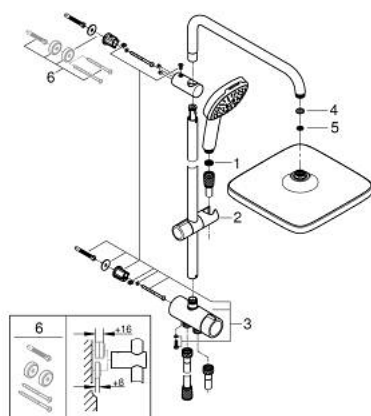

TEMPESTA SYSTEM 250 CUBE 26 694
001 עם שסתום הטייה להתקנה על הקיר

תיאור המוצר

- כרום: צבע
- שסתום הטייה
- זרוע מקלחת אופקית 390 מ"מ, מתכווננת לפני ההתקנה
- החלפה על ידי שסתום הטייה בין מקלחת יד, ראש מקלחת או ראש מקלחת הגדרת Eco
- ראש מקלחת (26 685) ebuC Tempesta 250
- 2 תבניות התזה (באמצעות שסתום הטייה): Rain, SmartRain
- maximum flow rate (at 3 bar): 7.3 l/min
- head shower with white rear cover
- hand shower Tempesta Cube 110 (27 574)
- spray patterns: Rain, Jet, Massage
- maximum flow rate (at 3 bar): 7.4 l/min
- גובה מתכוונן עם אלמנט גולש
- מרחק בין שסתום הטייה לתושבת עליונה: 920 מ"מ
- צינור מקלחת 1500 מ"מ Relexaflex (82-151)
- Relexaflex shower hose 500 mm (22 115)
- באמצעות תברג 1/2"
- התקנה גמישה: חיבור צינור מקלחת 500 מ"מ לברז / מחבר קיר לאספקת מים
- maximum flow rate system (at 3 bar): 7.4 l/min
- טכנולוגיית חיסכון במים וזרימה מושלמת GROHE EcoJoy
- GROHE SmartSwitch - easily rotate the dial to enjoy your preferred spray option
- תבנית התזה מושלמת GROHE DreamSpray
- **טבעת הסיליקון / ShockProof** מונעת נזקים הנגרמים מנפילת המקלח
- **גימור כרום GROHE LongLife**
- **מערכת נגד אבנית GROHE SpeedClean**
- **ediuGretaW rennl לחיים ארוכים יותר**
- **קצב זרימה מינימלי 5 ליטר/דקה**

TEMPESTA SYSTEM 250 CUBE 26 694 001

עם שסתום הטייה להתקנה על הקיר

חלקי חילוף. רבמבונ. 2021 - עכשיו

1: מסננת (מס.חלק 0700200M) חילוף)

2: Glide element (מס.חלק 48609000) חילוף)

3: Diverter (מס.חלק 48338000) חילוף)