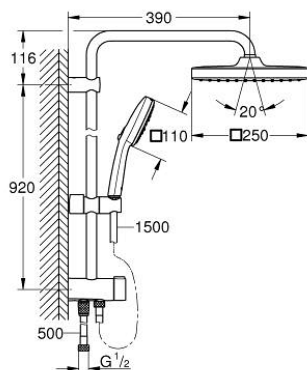

TEMPESTA SYSTEM 250 CUBE 26 694
001 עם שסתום הטייה להתקנה על הקיר

תיאור המוצר

- כרום: צבע
- שסתום הטייה
- זרוע מקלחת אופקית 390 מ"מ, מתכווננת לפני ההתקנה
- החלפה על ידי שסתום הטייה בין מקלחת יד, ראש מקלחת או ראש מקלחת הגדרת Eco
- ראש מקלחת (26 685) ebuC Tempesta 250
- 2 תבניות התזה (באמצעות שסתום הטייה): Rain, SmartRain
- maximum flow rate (at 3 bar): 7.3 l/min
- head shower with white rear cover
- hand shower Tempesta Cube 110 (27 574)
- spray patterns: Rain, Jet, Massage
- maximum flow rate (at 3 bar): 7.4 l/min
- גובה מתכוונן עם אלמנט גולש
- מרחק בין שסתום הטייה לתושבת עליונה: 920 מ"מ
- צינור מקלחת 1500 מ"מ Relexaflex (82-151)
- Relexaflex shower hose 500 mm (22 115)
- באמצעות תברג 1/2"
- התקנה גמישה: חיבור צינור מקלחת 500 מ"מ לברז / מחבר קיר לאספקת מים
- maximum flow rate system (at 3 bar): 7.4 l/min
- טכנולוגיית חיסכון במים וזרימה מושלמת GROHE EcoJoy
- GROHE SmartSwitch - easily rotate the dial to enjoy your preferred spray option
- תבנית התזה מושלמת GROHE DreamSpray
- **טבעת הסיליקון / ShockProof** מונעת נזקים הנגרמים מנפילת המקלח
- **גימור כרום GROHE LongLife**
- **מערכת נגד אבנית GROHE SpeedClean**
- **ediuGretaW rennl לחיים ארוכים יותר**
- **קצב זרימה מינימלי 5 ליטר/דקה**

TEMPESTA SYSTEM 250 CUBE 26 694 001

עם שסתום הטייה להתקנה על הקיר

חלקי חילוף. רבמבונ. 2021 - עכשיו

1: מסננת (מס.חלק 0700200M) חילוף)

2: Glide element (מס.חלק 48609000) חילוף)

3: Diverter (מס.חלק 48338000) חילוף)

4: Fibre seal $\varnothing 18,5 \times \varnothing 12 \times 2$ (מס.חלק 0138900M) חילוף)

5: מסננת (מס.חלק 48007000) חילוף)

6: Compensation disc (מס.חלק 26496000)* חילוף)

* אביזרים אופציונליים