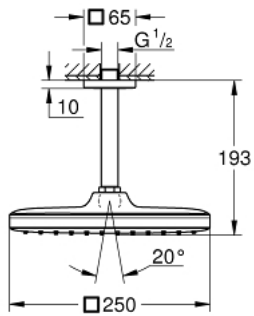

TEMPESTA 250 CUBE 26 688 243 0 סט ראש מקלחת תקרה 142 מ"מ, מתז 1

תיאור המוצר

- צבע: matte black
- ראש מקלחת ebuC Tempesta 250
- תבנית התזת: Rain
- maximum flow rate (at 3 bar): 8.3 l/min
- head shower with rear cover in matching colour
- shower arm ceiling 142 mm
- טכנולוגיית חיסכון במים וזרימה מושלמת GROHE EcoJoy
- תבנית התזת מושלמת GROHE DreamSpray
- מערכת נגד אבנית GROHE SpeedClean
- ediuGretaW rennl לחיים ארוכים יותר

1 מתז 142 מ"מ, TEMPESTA 250 CUBE 26 688 243 0 סט ראש מקלחת תקרה

עכשיו - 2023 ראורבפ, חלקי חילוף

1: Fibre seal \varnothing 18,5 x \varnothing 12 x 2 (מס.חלק חילוף) 0138900M)

2: מסננת (מס.חלק חילוף) 48007000)