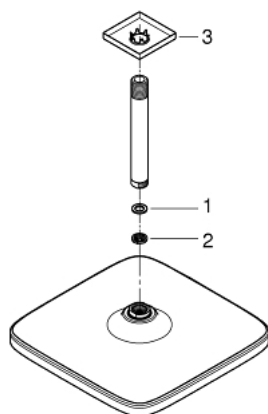

TEMPESTA 250 CUBE 26 688 000 סט ראש מקלחת תקרה 142 מ"מ, מתז 1

#### תיאור המוצר

- כרום: צבע
- ראש מקלחת (26 685) ebuC Tempesta 250
- תבנית התזה: Rain
- maximum flow rate (at 3 bar): 8.3 l/min
- head shower with white rear cover
- זרוע מקלחת תקרה 142 מ"מ (27 485)
- טכנולוגיית חיסכון במים וזרימה מושלמת GROHE EcoJoy
- תבנית התזה מושלמת GROHE DreamSpray
- גימור כרום GROHE LongLife
- מערכת נגד אבנית GROHE SpeedClean
- ediuGretaW rennl לחיים ארוכים יותר.

1 מתז 142 מ"מ, TEMPESTA 250 CUBE 26 688 000 סט ראש מקלחת תקרה

עכשיו - 2019 ראורבפ, חלקי חילוף

1: Fibre seal  $\varnothing 18,5 \times \varnothing 12 \times 2$  (חילוף מס. 0138900M)

2: מסגנת (חילוף מס. 48007000)