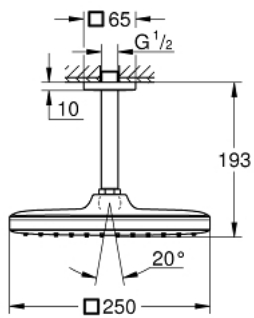

TEMPESTA 250 CUBE 26 688 000 סט ראש מקלחת תקרה 142 מ"מ, מתז 1

#### תיאור המוצר

- כרום: צבע
- ראש מקלחת (26 685) ebuC Tempesta 250
- תבנית התזה: Rain
- maximum flow rate (at 3 bar): 8.3 l/min
- head shower with white rear cover
- זרוע מקלחת תקרה 142 מ"מ (27 485)
- טכנולוגיית חיסכון במים וזרימה מושלמת GROHE EcoJoy
- תבנית התזה מושלמת GROHE DreamSpray
- גימור כרום GROHE LongLife
- מערכת נגד אבנית GROHE SpeedClean
- ediuGretaW rennl לחיים ארוכים יותר.

1 מתז 142 מ"מ, TEMPESTA 250 CUBE 26 688 000 סט ראש מקלחת תקרה

עכשיו - 2019 ראורבפ, חלקי חילוף

1: Fibre seal  $\varnothing 18,5 \times \varnothing 12 \times 2$  (חילוף מס. 0138900M)

2: מסגנת (חילוף מס. 48007000)