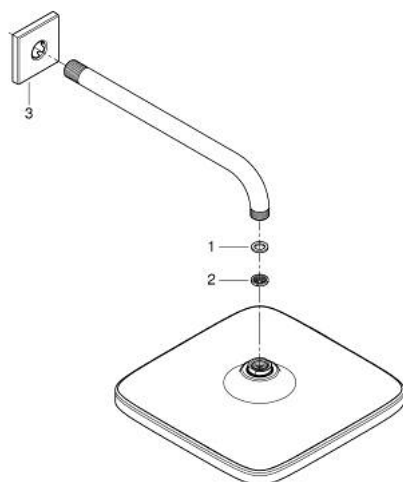

## TEMPESTA 250 CUBE 26 687 243 0 סט ראש מקלחת 380 מ"מ, מתז 1

### תיאור המוצר

- צבע: matte black
- ראש מקלחת ebuC Tempesta 250
- תבנית התזה: Rain
- maximum flow rate (at 3 bar): 8.3 l/min
- head shower with rear cover in matching colour
- זרוע מקלחת 380 מ"מ
- טכנולוגיית חיסכון במים וזרימה מושלמת GROHE EcoJoy
- תבנית התזה מושלמת GROHE DreamSpray
- מערכת נגד אבנית GROHE SpeedClean
- ediuGretaW rennl לחיים ארוכים יותר

## 1 מתז 1 מ"מ, 380 מ"מ ראש מקלחת TEMPESTA 250 CUBE 26 687 243 0

עכשיו - 2023 ראורבפ, חלקי חילוף

1: Fibre seal Ø 18,5 x Ø 12 x 2 (מס.חלק חילוף) 0138900M)

2: מסגרת (מס.חלק חילוף) 48007000)

3: Escutcheon (מס.חלק חילוף) 481182430)