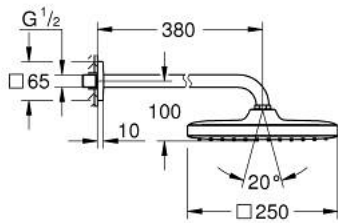

## TEMPESTA 250 CUBE 26 687 243 0 סט ראש מקלחת 380 מ"מ, מתז 1

### תיאור המוצר

- צבע: matte black
- ראש מקלחת ebuC Tempesta 250
- תבנית התזה: Rain
- maximum flow rate (at 3 bar): 8.3 l/min
- head shower with rear cover in matching colour
- זרוע מקלחת 380 מ"מ
- טכנולוגיית חיסכון במים וזרימה מושלמת GROHE EcoJoy
- תבנית התזה מושלמת GROHE DreamSpray
- מערכת נגד אבנית GROHE SpeedClean
- ediuGretaW rennl לחיים ארוכים יותר

## 1 מתז 1 מ"מ, 380 מ"מ ראש מקלחת TEMPESTA 250 CUBE 26 687 243 0

עכשיו - 2023 ראורבפ, חלקי חילוף

1: Fibre seal Ø 18,5 x Ø 12 x 2 (מס.חלק חילוף) 0138900M)

2: מסגרת (מס.חלק חילוף) 48007000)

3: Escutcheon (מס.חלק חילוף) 481182430)