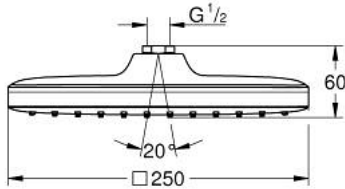

26 685 000 **TEMPESTA 250 CUBE HEAD SHOWER 1 SPRAY**

תיאור המוצר

- כרום: צבע
- תבנית התזה: Rain
- maximum flow rate (at 3 bar): 8 l/min
- 250 מ"מ X 250 מ"מ
- head shower with white rear cover
- מפרק כדורי עם זווית מסתובבת $\pm 10^\circ$
- הברגה מחברת " _"
- טכנולוגיית חיסכון במים וזרימה מושלמת GROHE EcoJoy
- תבנית התזה מושלמת GROHE DreamSpray
- גימור כרום GROHE LongLife
- מערכת נגד אבנית GROHE SpeedClean
- לחיים ארוכים יותר ediuGretaW rennl

26 685 000 **TEMPESTA 250 CUBE HEAD SHOWER 1 SPRAY**

עכשיו - 2019 ראורבפ, חלקי חילוף

1: Fibre seal Ø 18,5 x Ø 12 x 2 (מס.חלק חילוף) 0138900M)

2: מסגרת (מס.חלק חילוף) 48007000)