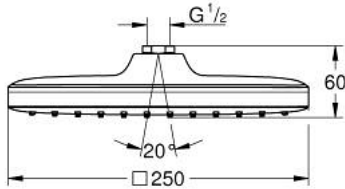

26 681 000 **TEMPESTA 250 CUBE HEAD SHOWER 1 SPRAY**

תיאור המוצר

- כרום: צבע
- תבנית התזה: Rain
- maximum flow rate (at 3 bar): 8 l/min
- 250 מ"מ X 250 מ"מ
- fully chrome plated surfaces
- מפרק כדורי עם זווית מסתובבת $\pm 10^\circ$
- הברגה מחברת " _ "
- טכנולוגיית חיסכון במים וזרימה מושלמת GROHE EcoJoy
- תבנית התזה מושלמת GROHE DreamSpray
- גימור כרום GROHE LongLife
- מערכת נגד אבנית GROHE SpeedClean
- לחיים ארוכים יותר ediuGretaW rennl

26 681 000 **TEMPESTA 250 CUBE HEAD SHOWER 1 SPRAY**

עכשיו - 2019 ראורבפ, חלקי חילוף

1: Fibre seal Ø 18,5 x Ø 12 x 2 (מס.חלק חילוף) 0138900M)

2: מסגרת (מס.חלק חילוף) 48007000)