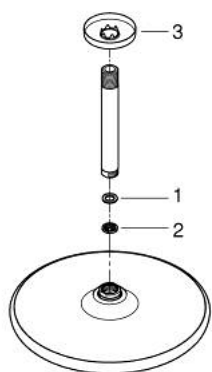

TEMPESTA 250 26 669 243 0 סט ראש מקלחת תקרה 142 מ"מ, מתז 1

תיאור המוצר

- צבע: matte black
- head shower Tempesta 250
- תבנית התזה: Rain
- maximum flow rate (at 3 bar): 8.3 l/min
- head shower with rear cover in matching colour
- shower arm ceiling 142 mm
- טכנולוגיית חיסכון במים וזרימה מושלמת GROHE EcoJoy
- תבנית התזה מושלמת GROHE DreamSpray
- מערכת נגד אבנית GROHE SpeedClean
- לחיים ארוכים יותר ediuGretaW rennl
- מתאים למחמם מידי

TEMPESTA 250 26 669 243 0 סט ראש מקלחת תקרה 142 מ"מ, מתז 1

עכשיו - 2023 ראורבפ, חלקי חילוף

1: Fibre seal \varnothing 18,5 x \varnothing 12 x 2 (מס.חלק חילוף) 0138900M)

2: מסגנת (מס.חלק חילוף) 48007000)

3: escutcheon (מס.חלק חילוף) 117412430)