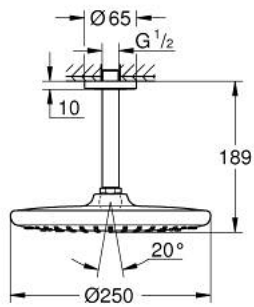

TEMPESTA 250 26 669 243 0 סט ראש מקלחת תקרה 142 מ"מ, מתז 1

תיאור המוצר

- צבע: matte black
- head shower Tempesta 250
- תבנית התזה: Rain
- maximum flow rate (at 3 bar): 8.3 l/min
- head shower with rear cover in matching colour
- shower arm ceiling 142 mm
- טכנולוגיית חיסכון במים וזרימה מושלמת GROHE EcoJoy
- תבנית התזה מושלמת GROHE DreamSpray
- מערכת נגד אבנית GROHE SpeedClean
- לחיים ארוכים יותר ediuGretaW rennl
- מתאים למחמם מידי

TEMPESTA 250 26 669 243 0 סט ראש מקלחת תקרה 142 מ"מ, מתז 1

עכשיו - 2023 ראורבפ, חלקי חילוף

1: Fibre seal \varnothing 18,5 x \varnothing 12 x 2 (מס.חלק חילוף) 0138900M)

2: מסגנת (מס.חלק חילוף) 48007000)

3: escutcheon (מס.חלק חילוף) 117412430)