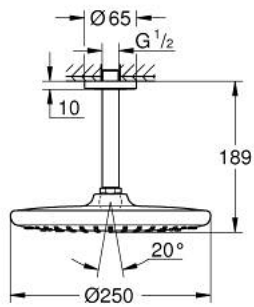

TEMPESTA 250 26 669 000 סט ראש מקלחת תקרה 142 מ"מ, מתז 1

תיאור המוצר

- כרום: צבע
- ראש מקלחת atsepmeT 052 (26 666)
- תבנית התזה: Rain
- maximum flow rate (at 3 bar): 8.3 l/min
- head shower with white rear cover
- זרוע מקלחת תקרה 142 מ"מ (28 724)
- טכנולוגיית חיסכון במים וזרימה מושלמת GROHE EcoJoy
- תבנית התזה מושלמת GROHE DreamSpray
- גימור כרום GROHE LongLife
- מערכת נגד אבנית GROHE SpeedClean
- ediuGretaW rennl לחיים ארוכים יותר
- מתאים למחמם מידי

TEMPESTA 250 26 669 000 סט ראש מקלחת תקרה 142 מ"מ, מתז 1

עכשיו - 2019 ראורבפ, חלקי חילוף

1: Fibre seal \varnothing 18,5 x \varnothing 12 x 2 (מס.חלק חילוף) 0138900M)

2: מסגנת (מס.חלק חילוף) 48007000)

3: Escutcheon (מס.חלק חילוף) 11741000)