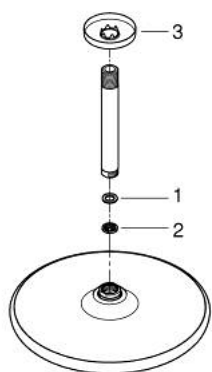

TEMPESTA 250 26 669 000 סט ראש מקלחת תקרה 142 מ"מ, מתז 1

תיאור המוצר

- כרום: צבע
- ראש מקלחת atsepmeT 052 (26 666)
- תבנית התזה: Rain
- maximum flow rate (at 3 bar): 8.3 l/min
- head shower with white rear cover
- זרוע מקלחת תקרה 142 מ"מ (28 724)
- טכנולוגיית חיסכון במים וזרימה מושלמת GROHE EcoJoy
- תבנית התזה מושלמת GROHE DreamSpray
- גימור כרום GROHE LongLife
- מערכת נגד אבנית GROHE SpeedClean
- ediuGretaW rennl לחיים ארוכים יותר
- מתאים למחמם מידי

TEMPESTA 250 26 669 000 סט ראש מקלחת תקרה 142 מ"מ, מתז 1

עכשיו - 2019 ראורבפ, חלקי חילוף

1: Fibre seal \varnothing 18,5 x \varnothing 12 x 2 (מס.חלק חילוף) 0138900M)

2: מסגנת (מס.חלק חילוף) 48007000)

3: Escutcheon (מס.חלק חילוף) 11741000)