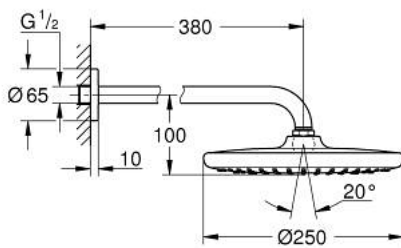

TEMPESTA 250 26 668 243 0 סט ראש מקלחת 380 מ"מ, מתז 1

תיאור המוצר

- צבע: matte black
- head shower Tempesta 250
- תבנית התזה: Rain
- maximum flow rate (at 3 bar): 8.3 l/min
- head shower with rear cover in matching colour
- זרוע מקלחת 380 מ"מ
- טכנולוגיית חיסכון במים וזרימה מושלמת GROHE EcoJoy
- תבנית התזה מושלמת GROHE DreamSpray
- מערכת נגד אבנית GROHE SpeedClean
- לחיים ארוכים יותר ediuGretaW rennl
- מתאים למחמם מידי

TEMPESTA 250 26 668 243 0 סט ראש מקלחת 380 מ"מ, מתז 1

עכשיו - 2023 ראורבפ, חלקי חילוף

1: Fibre seal \varnothing 18,5 x \varnothing 12 x 2 (מס.חלק חילוף) 0138900M)

2: מסגרת (מס.חלק חילוף) 48007000)

3: escutcheon (מס.חלק חילוף) 117412430)