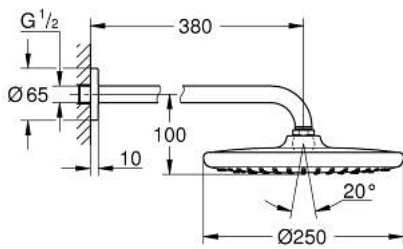

TEMPESTA 250 26 668 000 סט ראש מקלחת 380 מ"מ, מתז 1

תיאור המוצר

- כרום: צבע
- ראש מקלחת atsepmeT 052 (26 666)
- תבנית התזה: Rain
- maximum flow rate (at 3 bar): 8.3 l/min
- head shower with white rear cover
- זרוע מקלחת 380 מ"מ (28 361)
- טכנולוגיית חיסכון במים וזרימה מושלמת GROHE EcoJoy
- תבנית התזה מושלמת GROHE DreamSpray
- גימור כרום GROHE LongLife
- מערכת נגד אבנית GROHE SpeedClean
- ediuGretaW rennl לחיים ארוכים יותר.
- מתאים למחמם מידי

1 מתז 000 26 668 250 TEMPESTA סט ראש מקלחת 380 מ"מ, מתז 1

עכשיו - 2019 ראורבפ, חלקי חילוף

1: Fibre seal \varnothing 18,5 x \varnothing 12 x 2 (מס.חלק חילוף) 0138900M)

2: מסננת (מס.חלק חילוף) 48007000)

3: Escutcheon (מס.חלק חילוף) 11741000)