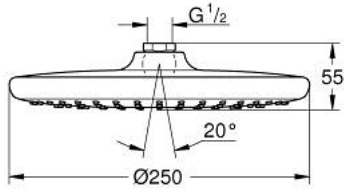

26 666 000 TEMPESTA 250 HEAD SHOWER 1 SPRAY

תיאור המוצר

- כרום: צבע
- תבנית התזה: Rain
- maximum flow rate (at 3 bar): 8.5 l/min
- Ø 250 מ"מ
- head shower with white rear cover
- מפרק כדורי עם זווית מסתובבת $\pm 10^\circ$
- הברגה מחברת "
- טכנולוגיית חיסכון במים וזרימה מושלמת Grohe EcoJoy
- תבנית התזה מושלמת Grohe DreamSpray
- גימור כרום Grohe LongLife
- מערכת נגד אבנית Grohe SpeedClean
- לחיים ארוכים יותר ediuGretaW rennl
- professional edition

26 666 000 **TEMPESTA 250 HEAD SHOWER 1 SPRAY**

עכשיו - 2019 ראורבפ, חלקי חילוף

1: Fibre seal \varnothing 18,5 x \varnothing 12 x 2 (מס.חלק חילוף) 0138900M)

2: מסגרת (מס.חלק חילוף) 48007000)