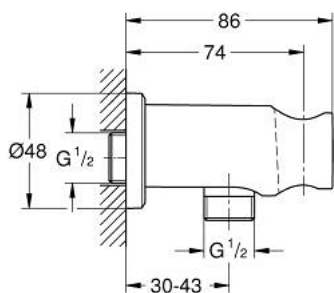

26 658 MS0 RAINSHOWER SHOWER OUTLET ELBOW 1/2" WITH HOLDER

תיאור המוצר

- צבע: satin steel
- עם מגן קיר עגול
- \varnothing 48 מ"מ
- male connection thread 1/2"
- גוף מתכת
- מוגן מפני זרימה חוזרת
- גימור GROHE LongLife

26 658 MS0 RAINSHOWER SHOWER OUTLET ELBOW 1/2" WITH HOLDER

עכשיו - 2022 רבוסקוא, חלקי חילוף

1: Non-return valve (מס.חלק חילוף) 08565000