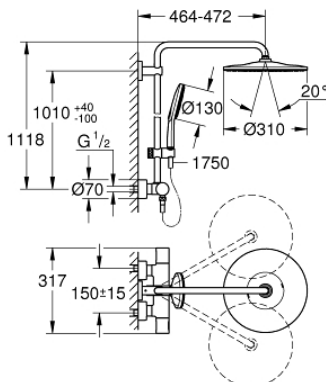

26 648 000 RAINSHOWER SMARTACTIVE 310 SHOWER SYSTEM WITH THERMOSTAT FOR WALL MOUNTING

תיאור המוצר

- כרום: צבע
- זרוע מקלחת אופקית ניתנת לסיבוב 450 מ"מ
- Aquadimmer חשוף עם פונקציית
- head shower Rainshower Mono 310
- maximum flow rate (at 3 bar): 9.5 l/min
- עם מפרק כדורי
- hand shower Rainshower SmartActive 130
- maximum flow rate (at 3 bar): 8.5 l/min
- גובה מתכוונן עם אלמנט גולש
- Silverflex shower hose 1750 mm
- maximum flow rate (at 3 bar): 9.5 l/min
- מחסנית קומפקטית עם אלמנט תרמי שנווה GROHE TurboStat
- SafeStopEHORG>ב-83° כפתור בטיחות
- מגביל סמפרטורה אופציונלי ל-34 מעלות צלזיוס GROHE SafeStop Plus כולל
- GROHE CoolTouch כוויית
- GROHE DreamSpray תבנית התזה מושלמת
- GROHE piTtramS – בחירת סוג ההתזה באמצעות לחיצה על טבעת
- GROHE LongLife גימור כרום
- Flexible Installation - 1 adjustable bracket for existing drill holes
- GROHE SpeedClean מערכת נגד אבנית
- קצב זרימה מינימלי 5 ליטר/דקה