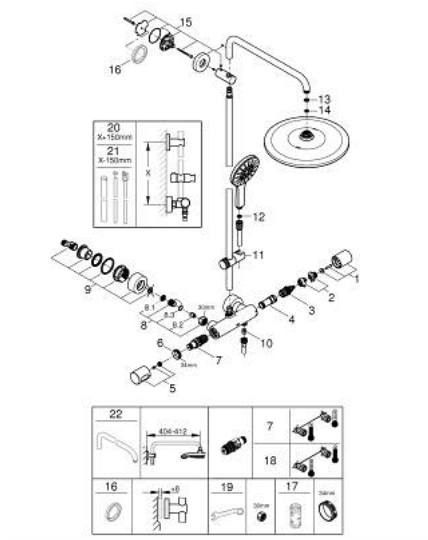

26 648 000 RAINSHOWER SMARTACTIVE 310 SHOWER SYSTEM WITH THERMOSTAT FOR WALL MOUNTING

חלקי חילוף, 2018 טסוגוא, 2021 פָרַמ -

- 1: Aquadimmer handle (מס.חלק חילוף) 47804000)
- 2: Stop (מס.חלק חילוף) 47723000)
- 3: Aquadimmer (מס.חלק חילוף) 47364000)
- 4: זרימת מים (מס.חלק חילוף) 47887000)
- 5: ידית סקלת טמפרטורה (מס.חלק חילוף) 47811000)
- 6: Fitting ring (מס.חלק חילוף) 47743000)
- 7: מחסנית קומפקטית תרמוסטטית (מס.חלק חילוף) 1/2" 47439000)
- 8: Non-return valve (מס.חלק חילוף) 47189000)
- 8.1: Dirt strainer (מס.חלק חילוף) 07264000)
- 8.2: Non-return valve (מס.חלק חילוף) 08565000)
- 8.3: O-ring $\varnothing 17 \times \varnothing 2$ (מס.חלק חילוף) 03055000)
- 9: S-union (מס.חלק חילוף) 12693000)
- 10: Non-return valve (מס.חלק חילוף) 08565000)
- 11: Glide element (מס.חלק חילוף) 48424000)
- 12: מסננת (מס.חלק חילוף) 07002000)
- 13: Fibre seal $\varnothing 18,5 \times \varnothing 12 \times 2$ (מס.חלק חילוף) 01389000)
- 14: מסננת (מס.חלק חילוף) 48007000)
- 15: Shower rail holder (מס.חלק חילוף) 48279000)
- 16: Compensation disc (מס.חלק חילוף) 27180000)*
- 17: מפתח בוקסה (מס.חלק חילוף) 19332000)*
- 18: מחסנית (מס.חלק חילוף) GROHE TurboStat 1/2" 47175000)*
- 19: מפתח מיוחד (מס.חלק חילוף) 19377000)*
- 20: Shower system pipe for retrofitting (מס.חלק חילוף) 48053000)*
- 21: Shower system pipe for retrofitting (מס.חלק חילוף) 48054000)*
- 22: Shower arm for shower systems (מס.חלק חילוף) 14047000)*

* אביזרים אופציונליים