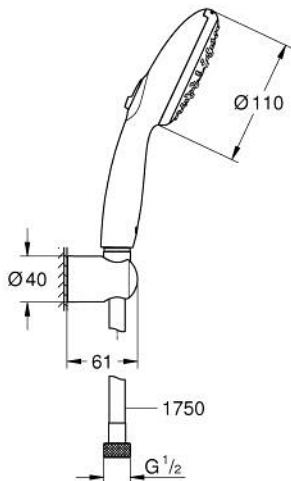

## 26 639 003 TEMPESTA 110 WALL HOLDER SET 3 SPRAYS (RAIN, JET, MASSAGE)

### תיאור המוצר

- כרום: צבע
- כולל:
- hand shower Tempesta 110 (28 419)
- maximum flow rate (at 3 bar): 7.4 l/min
- wall shower holder Tempesta, non-adjustable (28 605)
- צינור 1,750 מ"מ x 1/2" x 2 (82) xelfaxeR
- טכנולוגיית חיסכון במים וזרימה מושלמת GROHE EcoJoy
- GROHE SmartSwitch - easily rotate the dial to enjoy your preferred spray option
- תבנית התזה מושלמת GROHE DreamSpray
- גימור כרום GROHE LongLife
- מערכת נגד אבנית GROHE SpeedClean
- ediuGretaW rennl לחיים ארוכים יותר
- **ShockProof** מונעת נזקים הנגרמים מנפילת המקלח
- **לחץ מינימלי מומלץ 1.0 בר**
- מתאים למחמם מידי
- **professional edition**

## 26 639 003 **TEMPESTA 110 WALL HOLDER SET 3 SPRAYS (RAIN, JET, MASSAGE)**

עכשיו - 2020 לירפא, חלקי חילוף

1: מסננת (0700200M מס.חלק חילוף)