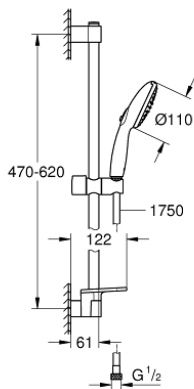

## 26 638 003 TEMPESTA 110 SHOWER RAIL SET 2 SPRAYS (RAIN, JET)

### תיאור המוצר

- כרום: צבע
- hand shower Tempesta 110 (26 161)
- maximum flow rate (at 3 bar): 7.4 l/min
- מוט מקלחת, 600 מ"מ (27 523)
- צינור 1,750 מ"מ x 1/2" xelfaxeR 2/1" (82 154)
- GROHE EasyReach tray (26 770)
- טכנולוגיית חיסכון במים וזרימה מושלמת EcoJoy
- GROHE SmartSwitch - easily rotate the dial to enjoy your preferred spray option
- תבנית התזה מושלמת DreamSpray
- גימור כרום LongLife
- Flexible Installation - 1 adjustable bracket for existing drill holes
- adjustable rail holder (turn and glide shower holder)
- מערכת נגד אבנית SpeedClean
- ediuGretaW rennl לחיים ארוכים יותר
- **ShockProof** מונעת נזקים הנגרמים מנפילת המקלח
- **מתאים למחמם מידי**
- **professional edition**

## 26 638 003 TEMPESTA 110 SHOWER RAIL SET 2 SPRAYS (RAIN, JET)

עכשיו - רבמבונ, חלקי חילוף 2021

1: Shower rail holder (חלק מס. 48607000)

2: Glide element (חלק מס. 48609000)

3: Shower rail holder (חלק מס. 48608000)