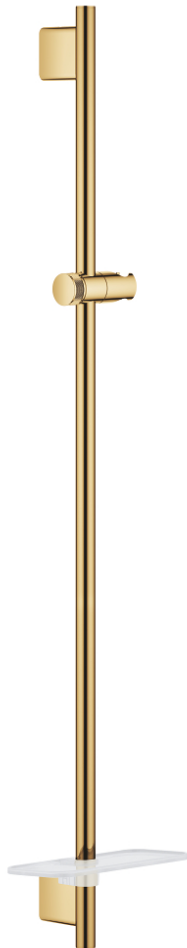

26 603 GL0 RAINSHOWER SMARTACTIVE SHOWER RAIL 900 MM

תיאור המוצר

- זהב צהוב: צבע
- עם מאחזי קיר ממתכת
- אלמנט החלקה ומחזיק מסתובב

• GROHE

ק מתכונן בין מתלי מקלחת על הקיר להתאמה לחורי קידוח קיימים (QuickFix Plus מרח)

- xiFeliT GROHE - עומק מתכונן בתושבת העליונה והתחתונה
- GROHE EasyReach מגש
- GROHE LongLife גימור