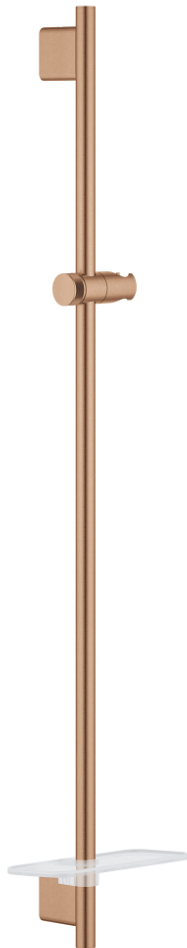

26 603 DL0 RAINSHOWER SMARTACTIVE SHOWER RAIL 900 MM

תיאור המוצר

- זהב אדום מוברש: צבע
- עם מאחזי קיר ממתכת
- אלמנט החלקה ומחזיק מסתובב

• GROHE

ק מתכונן בין מתלי מקלחת על הקיר להתאמה לחורי קידוח קיימים (QuickFix Plus מרח)

- עומק מתכונן בתושבת העליונה והתחתונה - xiFeliT GROHE
- מגש GROHE EasyReach
- גימור GROHE LongLife