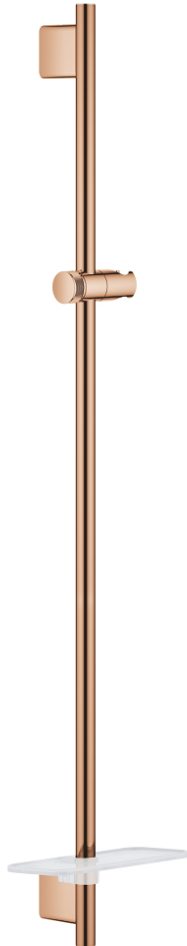

26 603 DA0 RAINSHOWER SMARTACTIVE SHOWER RAIL 900 MM

תיאור המוצר

- זהב אדום: צבע
- עם מאחזי קיר ממתכת
- אלמנט החלקה ומחזיק מסתובב

• GROHE

ק מתכונן בין מתלי מקלחת על הקיר להתאמה לחורי קידוח קיימים (QuickFix Plus מרח)

- עומק מתכונן בתושבת העליונה והתחתונה - xiFeliT GROHE
- מגש GROHE EasyReach
- גימור GROHE LongLife