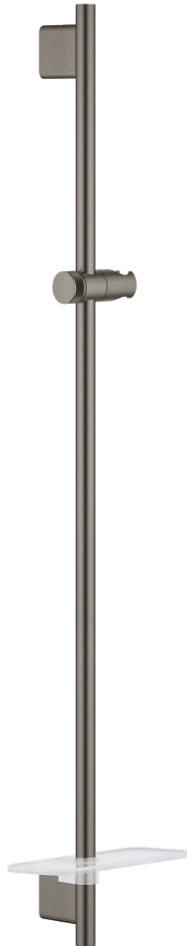

## 26 603 AL0 RAINSHOWER SMARTACTIVE SHOWER RAIL 900 MM

### תיאור המוצר

- אפור גרפיט מוברש: צבע
- עם מאחזי קיר ממתכת
- אלמנט החלקה ומחזיק מסתובב

### • GROHE

ק מתכונן בין מתלי מקלחת על הקיר להתאמה לחורי קידוח קיימים (QuickFix Plus מרח)

- עומק מתכונן בתושבת העליונה והתחתונה - xiFeliT GROHE
- מגש <b>GROHE EasyReach</b>
- גימור <b>GROHE LongLife</b>

## 26 603 AL0 RAINSHOWER SMARTACTIVE SHOWER RAIL 900 MM

עכשיו - 2018 רבמטפס, חלקי חילוף

1: Shower rail holder (חלק מס. 48425AL0)

2: Glide element (חלק מס. 48424AL0)

3: צלוחית לסבון (חלק מס. 48426000)