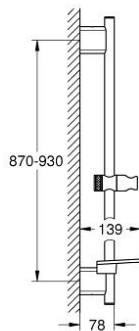

## 26 603 AL0 RAINSHOWER SMARTACTIVE SHOWER RAIL 900 MM

### תיאור המוצר

- אפור גרפיט מוברש: צבע
- עם מאחזי קיר ממתכת
- אלמנט החלקה ומחזיק מסתובב

### • GROHE

ק מתכונן בין מתלי מקלחת על הקיר להתאמה לחורי קידוח קיימים (QuickFix Plus מרח)

- עומק מתכונן בתושבת העליונה והתחתונה - xiFeliT GROHE
- מגש <b>GROHE EasyReach</b>
- גימור <b>GROHE LongLife</b>

## 26 603 AL0 RAINSHOWER SMARTACTIVE SHOWER RAIL 900 MM

עכשיו - 2018 רבמטפס, חלקי חילוף

1: Shower rail holder (חלק מס. 48425AL0)

2: Glide element (חלק מס. 48424AL0)

3: צלוחית לסבון (חלק מס. 48426000)